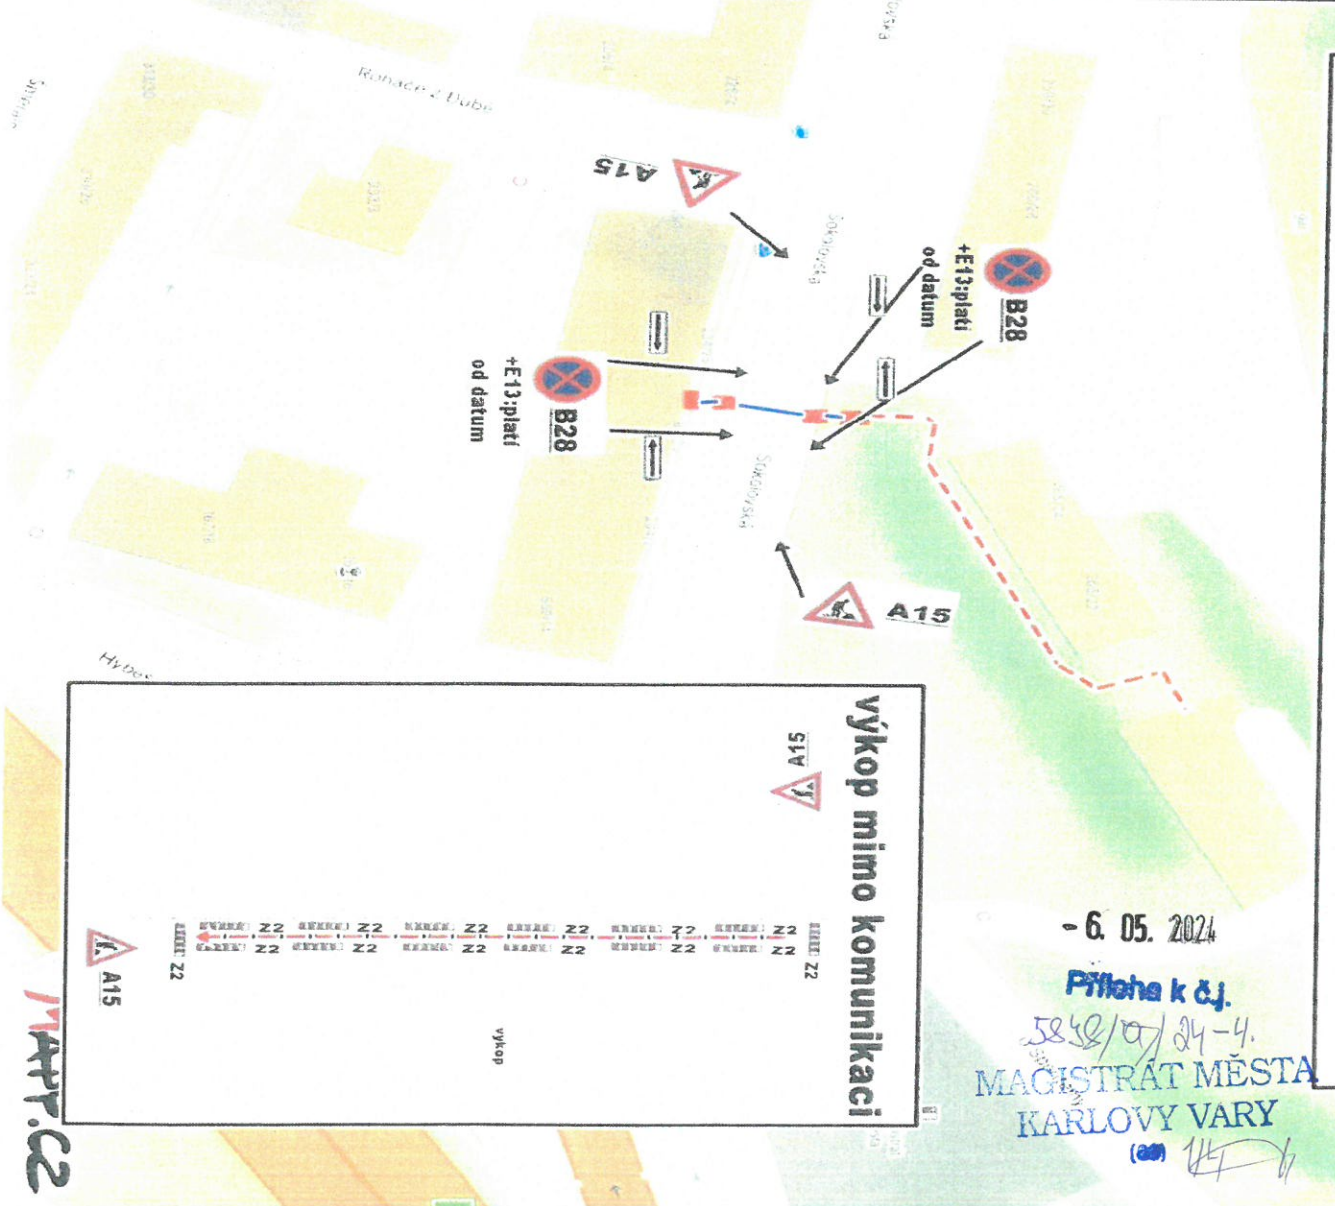

KRTK - 10593 - 2 / ČJ - 2024 - 190306

nové podzemní vedení sítě CC INTERNET s.r.o.

- 6. 05. 2024

Příloha k č.j.

5852/07/24-4.

MAGISTRÁT MĚSTA
KARLOVY VARY

[Signature]

KRTPK-10388-2/21-2024-1010306

Podélný výkop v kraji MK, ostatních plochách

nové podzemní vedení sítě CC INTERNET s.r.o.

Protlak MK

- 6. 05. 2024

Příloha k 21

5848/07/24-4.
MAGISTRÁT MĚSTA
KARLOVY VARY

MARICE

KRTPK - 10389-2 / čj - 2024 - 190306

nové podzemní vedení sítě CC INTERNET s.r.o.

6. 05. 2024
Příloha k čj.

5848/09/24-4

MAGISTRÁT MĚSTA
KARLOVY VARY

11/5/4/11

KZIK - 10389-2 / ČJ - 2024 - 190306

Překop po polovinách

nové podzemní vedení sítě CC INTERNET s.r.o.