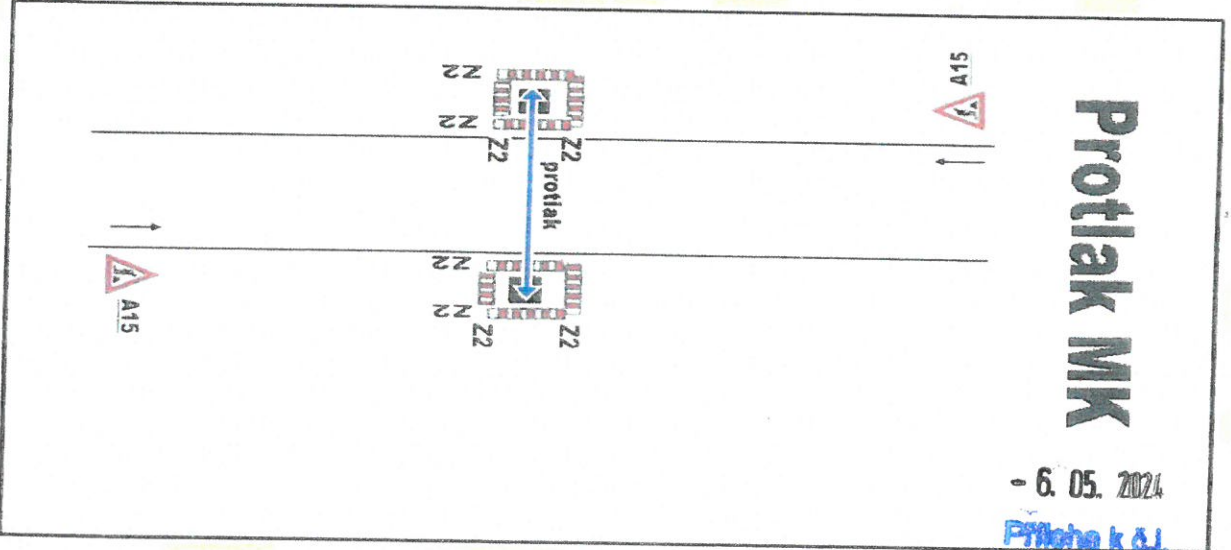

KRTK - 10593 - 2 / ČJ - 2024 - 190306

nové podzemní vedení sítě CC INTERNET s.r.o.

- 6. 05. 2024

Příloha k č.j.

5852/07/24-4.

MAGISTRÁT MĚSTA
KARLOVY VARY

[Signature]

KRTPK-10388-2/21-2024-1010306

Podélný výkop v kraji MK, ostatních plochách

nové podzemní vedení sítě CC INTERNET s.r.o.

Protlak MK

- 6. 05. 2024

Příloha k 21

5848/07/24-4.
MAGISTRÁT MĚSTA
KARLOVY VARY

MARICE

KRTPK - 10389-2 / čj - 2024 - 190306