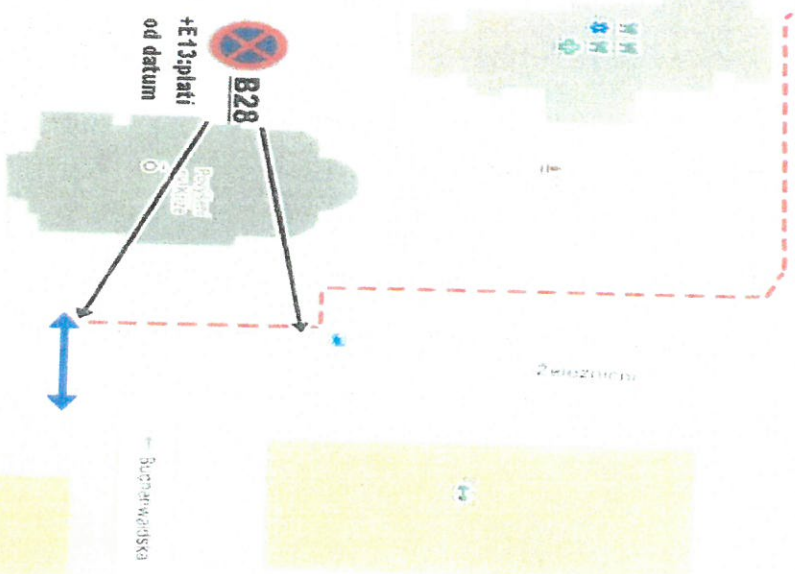

KRTK - 10593 - 2 / ČJ - 2024 - 190306

nové podzemní vedení sítě CC INTERNET s.r.o.

- 6. 05. 2024

Příloha k č.j.

5852/07/24-4.

MAGISTRÁT MĚSTA
KARLOVY VARY

[Signature]

KRTPK-10388-2/21-2024-1010306

Podélný výkop v kraji MK, ostatních plochách

nové podzemní vedení sítě CC INTERNET s.r.o.

Protlak MK

- 6. 05. 2024

Příloha k 21

5848/07/24-4.
MAGISTRÁT MĚSTA
KARLOVY VARY

MARICE

KRTPK - 10389-2 / čj - 2024 - 190306

nové podzemní vedení sítě CC INTERNET s.r.o.

6. 05. 2024
Příloha k čj.

5848/09/24-4

MAGISTRÁT MĚSTA
KARLOVY VARY

11/5/4/11

KZIK - 10389-2 / ČJ - 2024 - 190306

Překop po polovinách

nové podzemní vedení sítě CC INTERNET s.r.o.