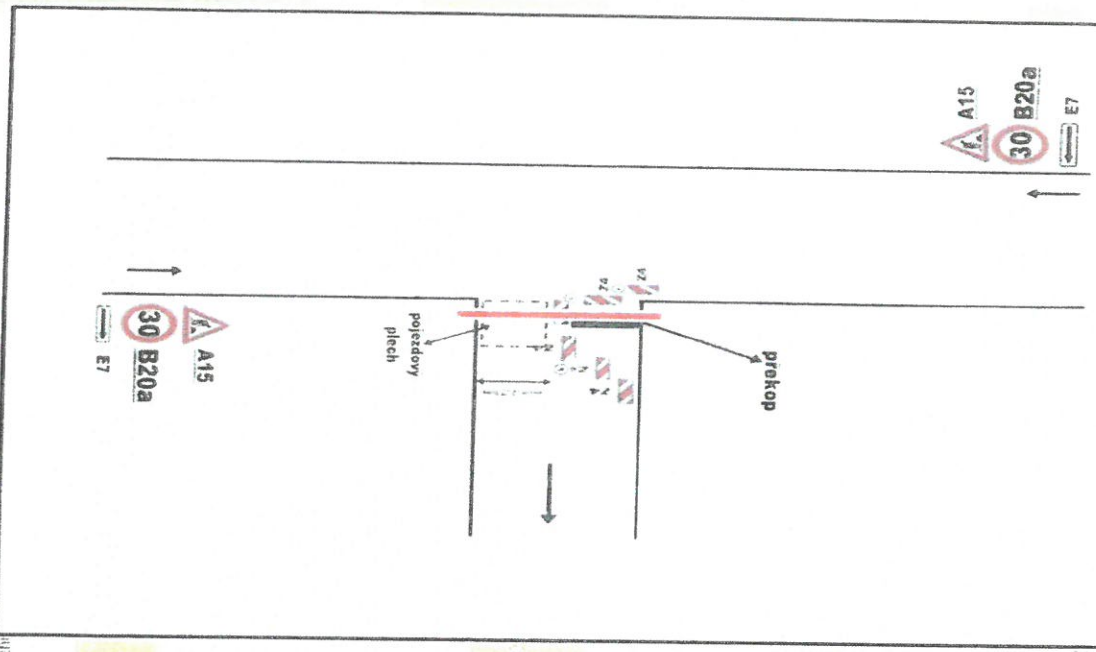

KZIK - 10389-2 / ČJ - 2024 - 190306

Překop po polovinách