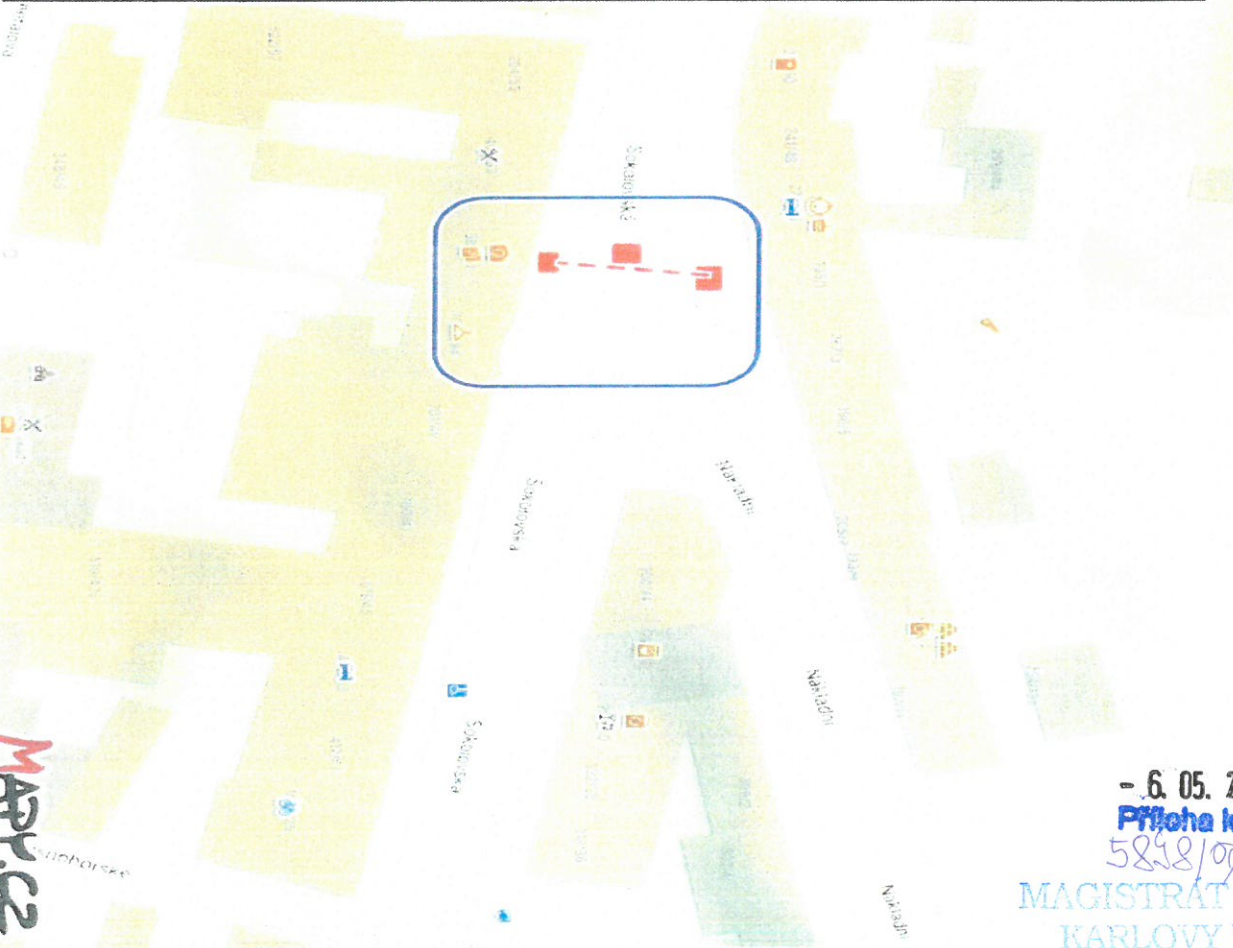

KRTPK - 10389-2 / čj - 2024 - 190306

nové podzemní vedení sítě CC INTERNET s.r.o.

6. 05. 2024
Příloha k čj.

5848/09/24-4

MAGISTRÁT MĚSTA
KARLOVY VARY

11/5/4/11