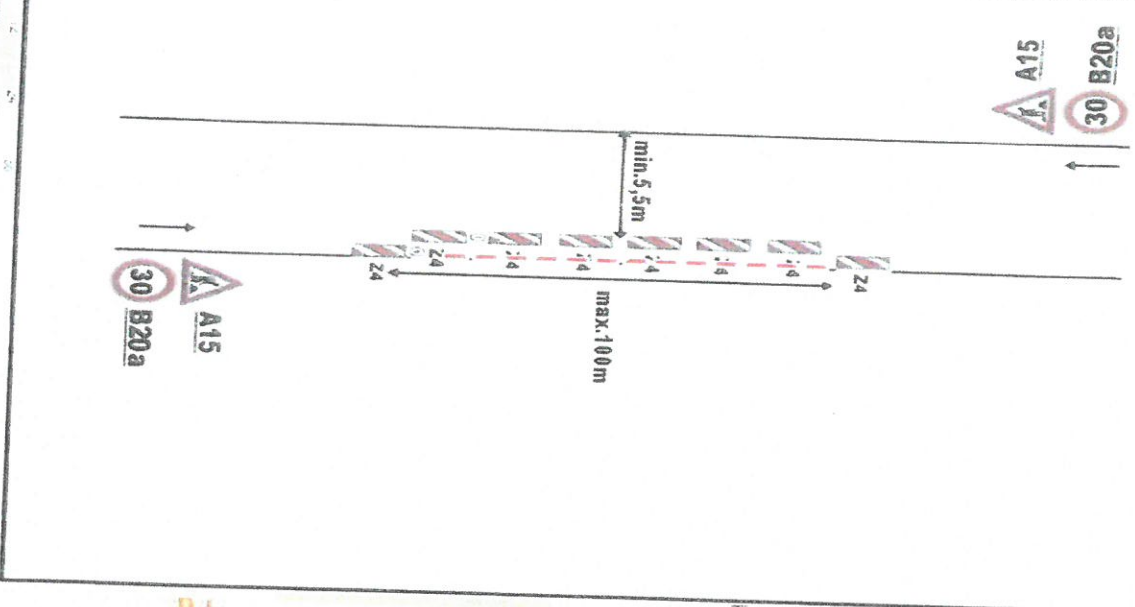

KRTK - 10593 - 2 / ČJ - 2024 - 190306

nové podzemní vedení sítě CC INTERNET s.r.o.

- 6. 05. 2024

Příloha k č.j.

5852/07/24-4.

MAGISTRÁT MĚSTA
KARLOVY VARY

[Signature]

KRTPK-10388-2/21-2024-1010306

Podélný výkop v kraji MK, ostatních plochách

nové podzemní vedení sítě CC INTERNET s.r.o.

Protlak MK

- 6. 05. 2024

Příloha k 21

5848/07/24-4.
MAGISTRÁT MĚSTA
KARLOVY VARY

MARICE

KRTPK - 10389-2 / čj - 2024 - 190306

nové podzemní vedení sítě CC INTERNET s.r.o.

6. 05. 2024
Příloha k čj.

5848/09/24-4

MAGISTRÁT MĚSTA
KARLOVY VARY

11/5/4/11

KZIK - 10389-2 / ČJ - 2024 - 190306

Překop po polovinách

nové podzemní vedení sítě CC INTERNET s.r.o.