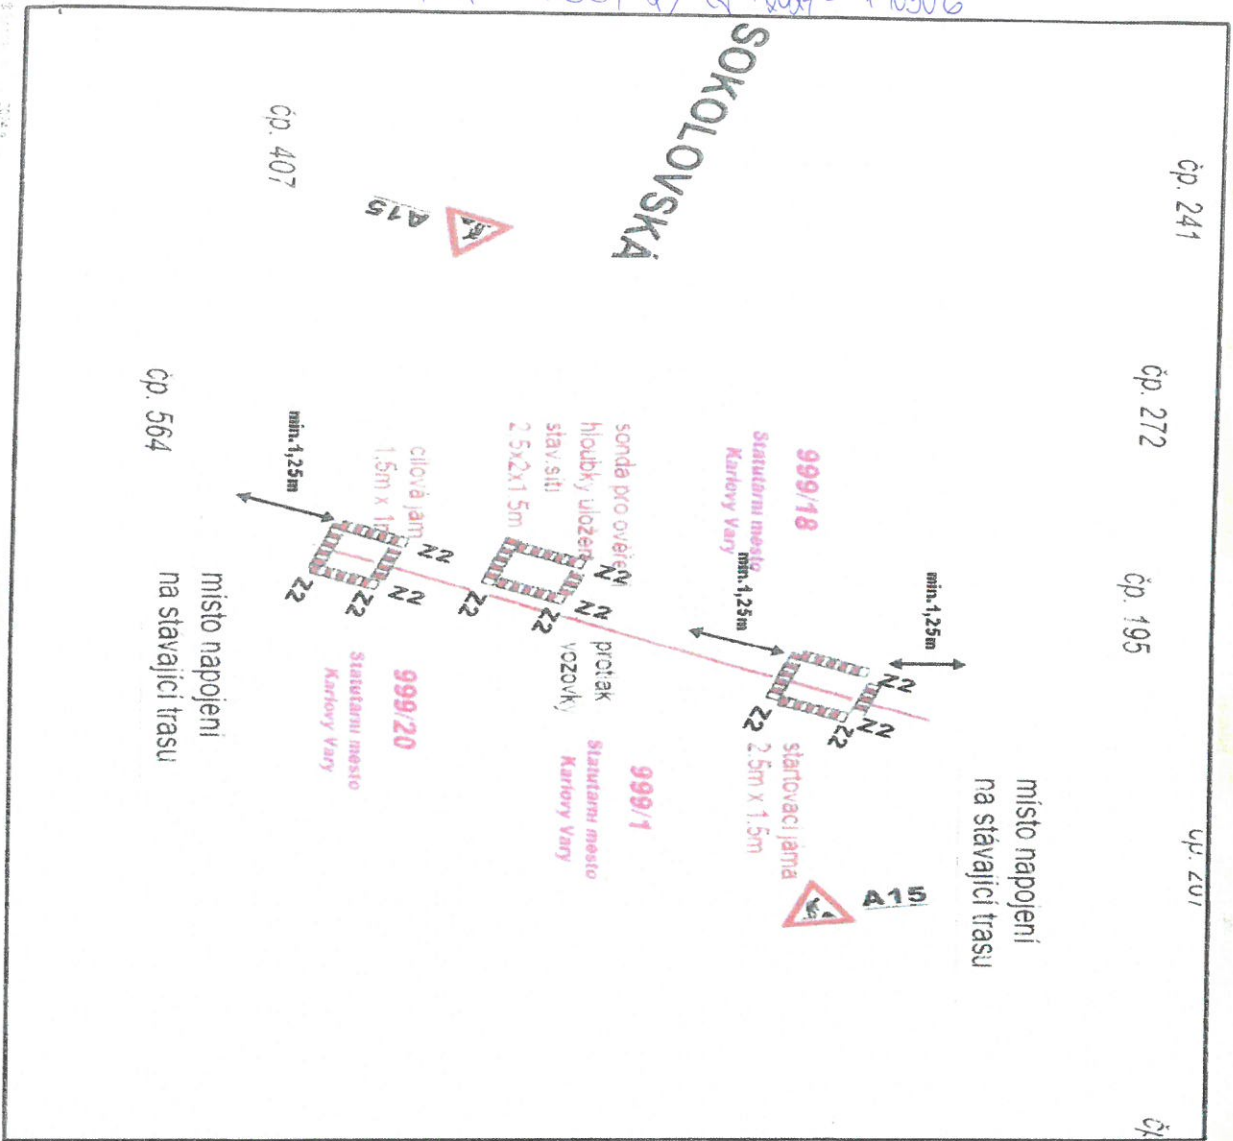

KRTK - 10593 - 2 / ČJ - 2024 - 190306

nové podzemní vedení sítě CC INTERNET s.r.o.

- 6. 05. 2024

Příloha k č.j.

5852/07/24-4.

MAGISTRÁT MĚSTA
KARLOVY VARY

[Signature]

KRTPK-10388-2/21-2024-1010306

Podélný výkop v kraji MK, ostatních plochách

nové podzemní vedení sítě CC INTERNET s.r.o.

Protlak MK

- 6. 05. 2024

Příloha k 21

5848/07/24-4.
MAGISTRÁT MĚSTA
KARLOVY VARY

MARICE

KRTPK - 10389-2 / čj - 2024 - 190306

nové podzemní vedení sítě CC INTERNET s.r.o.

6. 05. 2024
Příloha k čj.

5848/09/24-4

MAGISTRÁT MĚSTA
KARLOVY VARY

11/5/4/11

KZIK - 10389-2 / ČJ - 2024 - 190306

Překop po polovinách

nové podzemní vedení sítě CC INTERNET s.r.o.