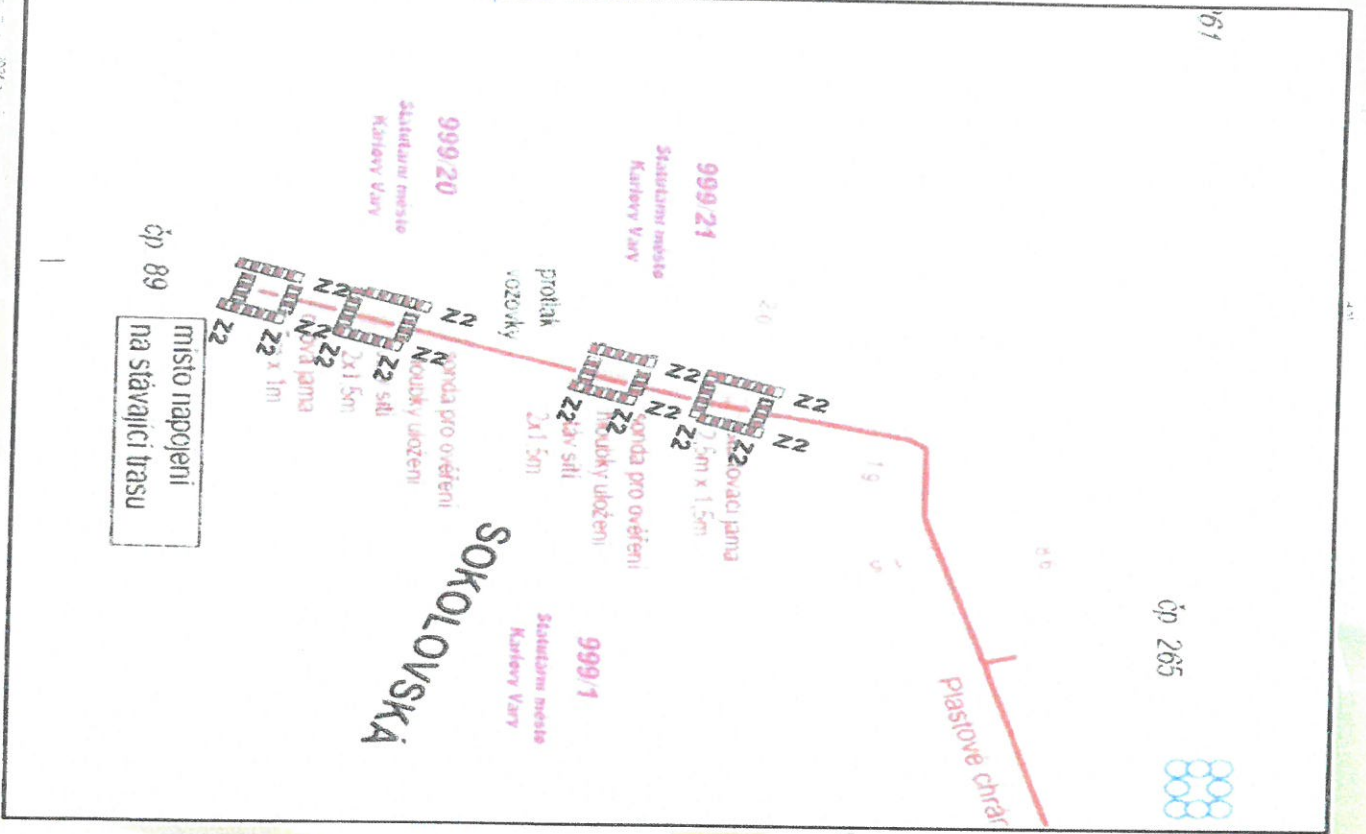

KRTK - 10593 - 2 / ČJ - 2024 - 190306

nové podzemní vedení sítě CC INTERNET s.r.o.

- 6. 05. 2024

Příloha k č.j.

5852/07/24-4.

MAGISTRÁT MĚSTA
KARLOVY VARY

[Signature]

KRTPK-10388-2/21-2024-1010306

Podélný výkop v kraji MK, ostatních plochách

nové podzemní vedení sítě CC INTERNET s.r.o.

Protlak MK

- 6. 05. 2024

Příloha k 21

5848/07/24-4.
MAGISTRÁT MĚSTA
KARLOVY VARY

MARICE

KRTPK - 10389-2 / čj - 2024 - 190306

nové podzemní vedení sítě CC INTERNET s.r.o.

6. 05. 2024
Příloha k čj.

5848/09/24-4

MAGISTRÁT MĚSTA
KARLOVY VARY

11/5/4/11

KZIK - 10389-2 / ČJ - 2024 - 190306

Překop po polovinách

nové podzemní vedení sítě CC INTERNET s.r.o.

- 6. 05. 2024

Příloha k č. 5258/05/24-1/

MAGISTRÁT MĚSTA
KARLOV VARY

4/17

MAPY.CZ