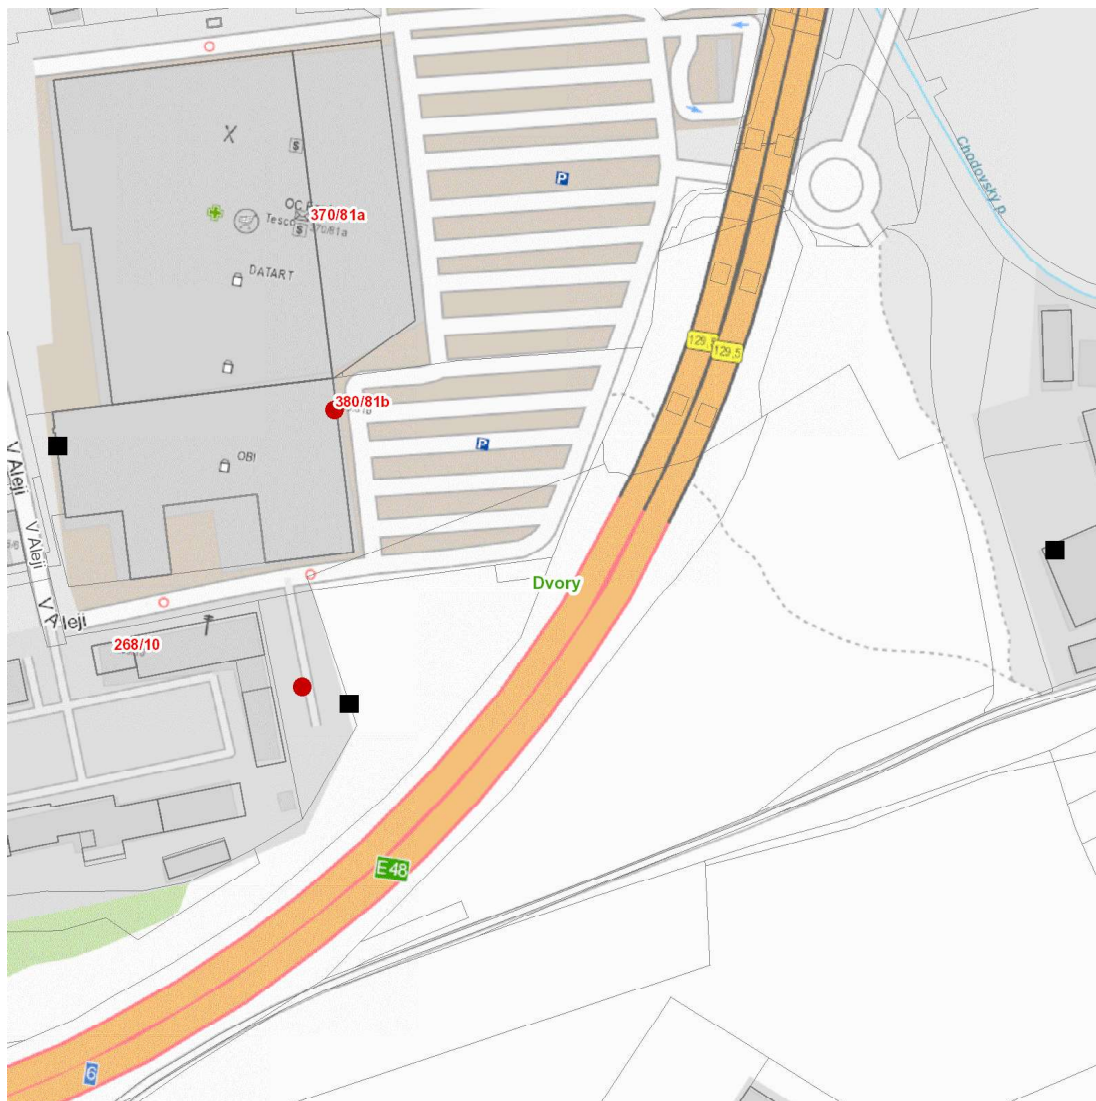

dne **22. 5. 2024** od **7:00** do **16:00** hodin

Plánovaná odstávka zahrnuje tyto lokality:**Karlovy Vary** (okres Karlovy Vary)část obce **Dvory****Chebská: č. o. 81b**kat. území **Dvory** (kód **663549**): **parcelní č. 511****UPOZORNĚNÍ**

dne 22. 5. 2024 od 7:00 do 16:00 hodin**Orientační mapový podklad odstávkou dotčených lokalit****VYSVĚTLIVKY**

- – adresy dotčené odstávkou elektřiny
- – místa připojení k elektrické síti dotčená odstávkou

INFORMACE ZASLÁNA

IDDS: a89bwi8 (Statutární město Karlovy Vary)