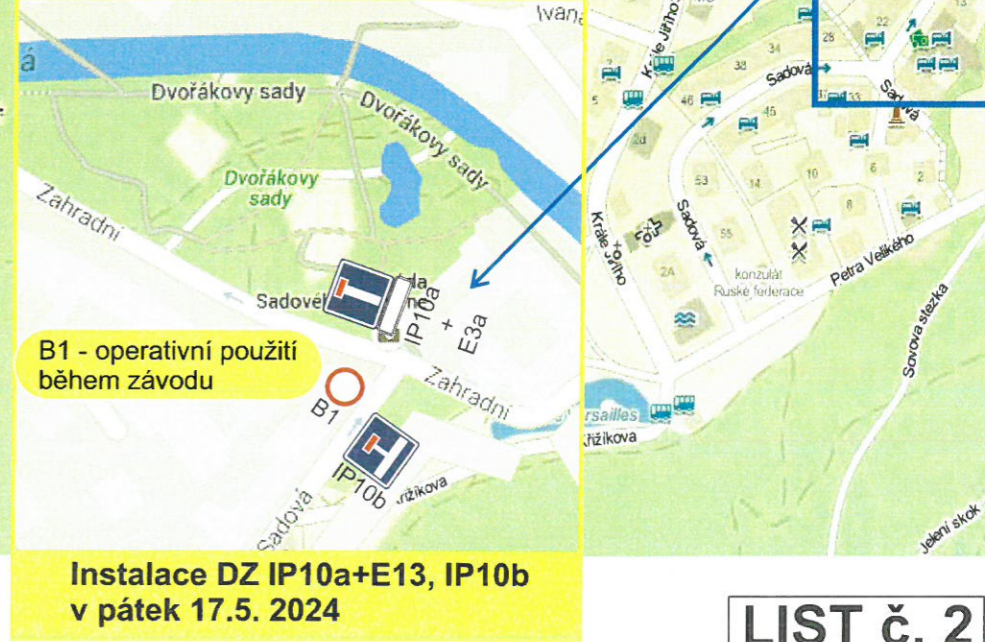

POZOR

**1/2 MARATON
KARLOVY VARY
18.5. 2024 13:30 - 22:00
CENTRUM
UZAVŘENO !**

B28+E13

**PLATÍ
18.5. 2024
OD 8:00 hod.
DO 22:00 hod.**

viz. LIST 2

**DZ U SJEZDU ZE SILNICE č. 6
NA PLYNÁRENSKOU ULICI**

Rozdělení jízdních pruhů.
(od ulice V Lučinách po
křižovatku Závodní - Studentská)

DETAIL U hotelu Thermal

DETAIL Jaltská - Dr. Engla

PLATNOST od 13:30 - 22:00

LIST č. 3

DETAIL Varšavská - Horova

DETAIL nám. Dr. M. Horákové

DETAIL Sadová - Zahradní

B1 - operativní použití během závodu

Instalace DZ IP10a+E13, IP10b v pátek 17.5. 2024

LIST č. 2

DETAIL

Divadelní náměstí

POZOR
IP22
1/2 MARATON
KARLOVY VARY
18.5.2024 13:30 - 22:00
NEBUDE UMOŽNĚN
VYJEZD !

ASISTENCE
PČR

POZOR
IP22
1/2 MARATON
18.5.2024
OD 8:00 hod.
DO 22:00 hod.
DO LAŽENSKÉHO ÚZEMÍ
OMEZENÍ
SPA AREA IS LIMITED

B28+E13

PLATI
18.5.2024
OD 8:00 hod.
DO 22:00 hod.

DETAIL
IP22

POZOR
1/2 MARATON
18.5.2024 13:30 - 22:00
VJEZD
DO LAŽENSKÉHO ÚZEMÍ
OMEZENÍ
SPA AREA IS LIMITED

Rozdělení jízdních pruhů.
(Slovenská)

KUŽELY á 15 m