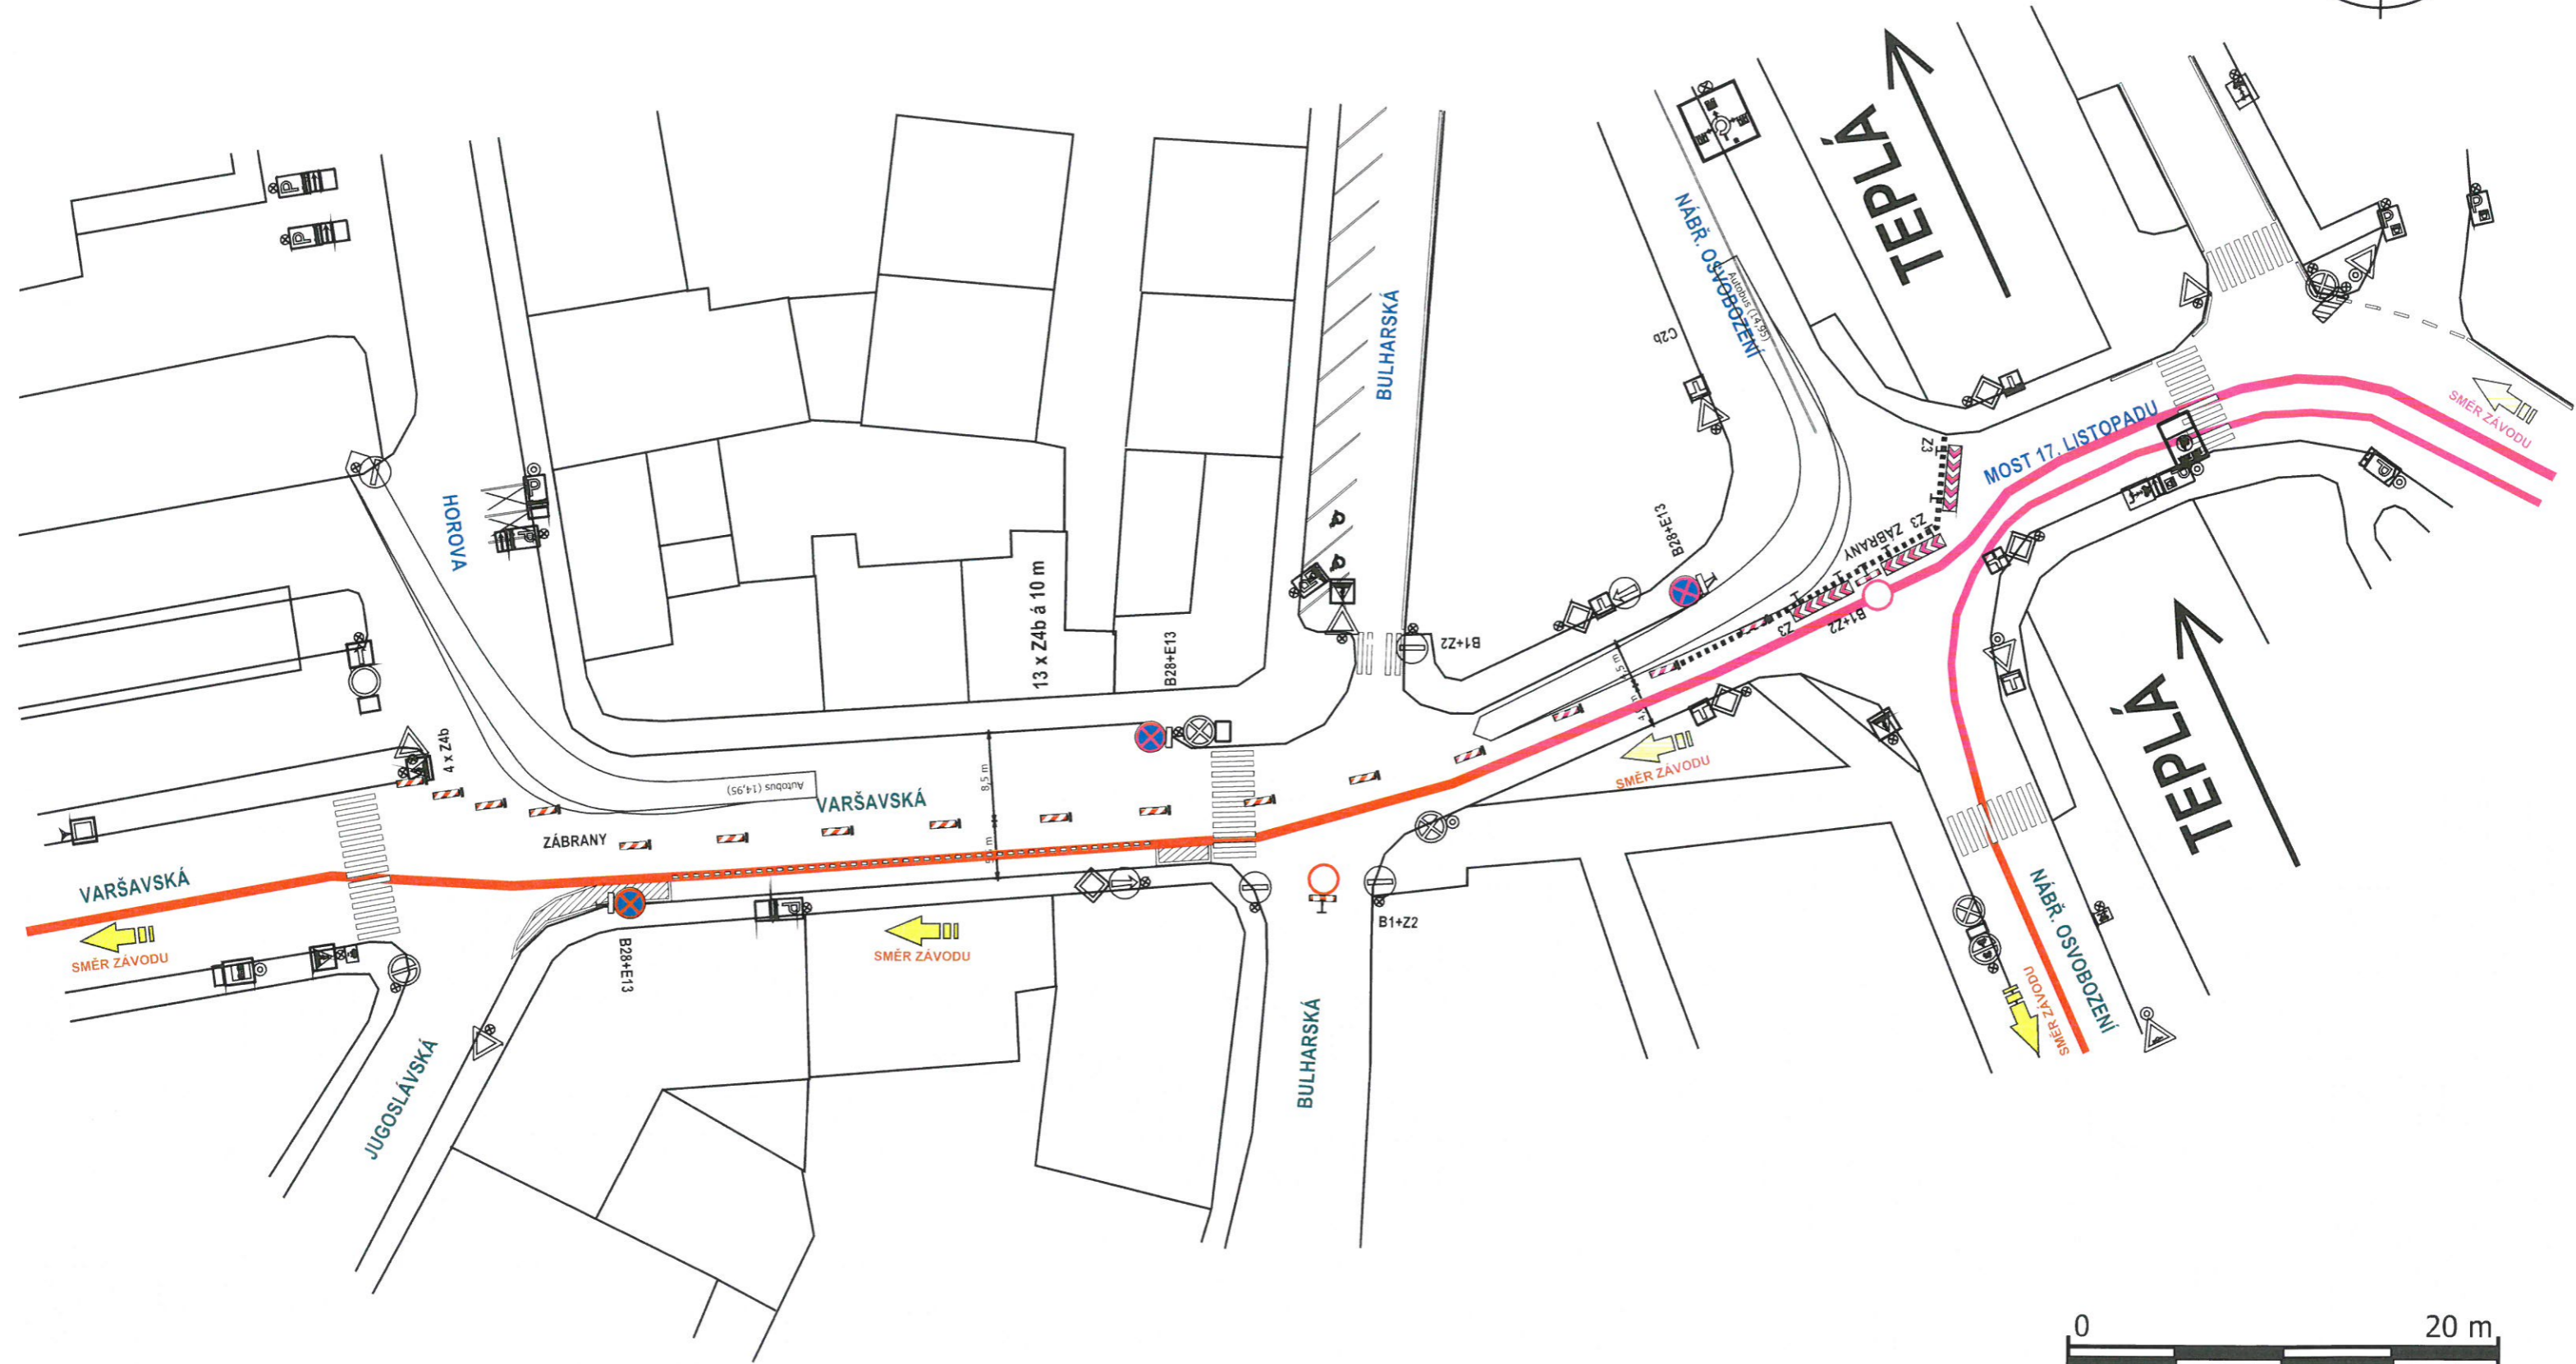

POZOR

**1/2 MARATON
KARLOVY VARY
18.5. 2024 13:30 - 22:00
CENTRUM
UZAVŘENO !**

B28+E13

**PLATÍ
18.5. 2024
OD 8:00 hod.
DO 22:00 hod.**

viz. LIST 2

**DZ U SJEZDU ZE SILNICE č. 6
NA PLYNÁRENSKOU ULICI**

Rozdělení jízdních pruhů.
(od ulice V Lučinách po
křižovatku Závodní - Studentská)

18.5.2024
VYJEZD Z
PARKOVIŠTĚ
18:00 - 18:45
UZÁVŘEN

ASISTENCE
PČR

- po proběhnutí posledního
běže křížovatkou
Slovenská x U Imperiálu

POZOR
IP22
1/2 MARATON
18.5.2024 13:30 - 22:00
VJEZD
DO LAŽENSKÉHO ÚZEMÍ
OMEZENÍ
SPA AREA IS LIMITED

OC VARIÁDA

PARKOVIŠTĚ

DETAIL C

Oddělení jízdních pruhů Z5.
(Z5 protažené výstražnou páskou v daném úseku.)

NUTNO VYPNOUT SSZ

NUTNO VYPNOUT SSZ

ASISTENCE PČR

ASISTENCE PČR

VARŠAVSKÁ

POZOR

IP 22

1/2 MARATON
18.5.2024 17:00 - 20:00
VJEZD I VÝJEZD
Z PARKOVIŠTĚ
UZAVŘEN !

DETAIL D

DETAIL TERMINÁL