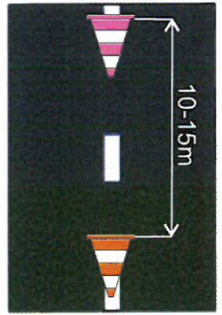

B28+E13

PLATI
18.5.2024
OD 8:00 hod.
DO 22:00 hod.

DETAIL
IP22

POZOR
1/2 MARATON
18.5.2024 13:30 - 22:00
VJEZD
DO LAŽENSKÉHO ÚZEMÍ
OMEZENÍ
SPA AREA IS LIMITED

Rozdělení jízdních pruhů.
(Slovenská)

KUŽELY á 15 m