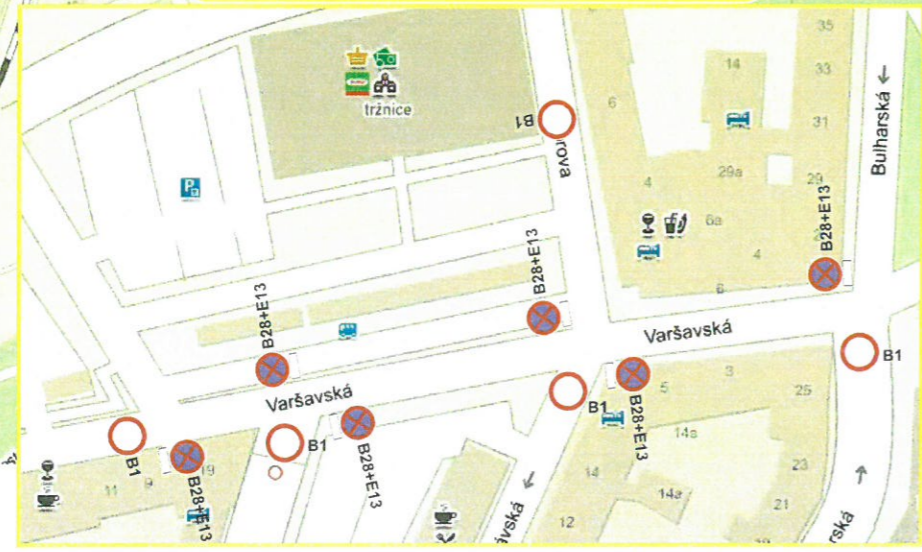

POZOR

**1/2 MARATON
KARLOVY VARY
18.5. 2024 13:30 - 22:00
CENTRUM
UZAVŘENO !**

B28+E13

**PLATÍ
18.5. 2024
OD 8:00 hod.
DO 22:00 hod.**

viz. LIST 2

**DZ U SJEZDU ZE SILNICE č. 6
NA PLYNÁRENSKOU ULICI**

Rozdělení jízdních pruhů.
(od ulice V Lučinách po
křižovatku Závodní - Studentská)

DETAIL U hotelu Thermal

DETAIL Jaltská - Dr. Engla

PLATNOST od 13:30 - 22:00

LIST č. 3

DETAIL Varšavská - Horova

DETAIL nám. Dr. M. Horákové

DETAIL Sadová - Zahradní

B1 - operativní použití během závodu

Instalace DZ IP10a+E13, IP10b v pátek 17.5. 2024

LIST č. 2

DETAIL

Divadelní náměstí

POZOR
IP22
1/2 MARATON
KARLOVY VARY
18.5.2024 13:30 - 22:00
NEBUDE UMOŽNĚN
VYJEZD !

ASISTENCE
PČR

POZOR
IP22
1/2 MARATON
18.5.2024
OD 8:00 hod.
DO 22:00 hod.
DO LAŽENSKÉHO ÚZEMÍ
OMEZENÍ
SPA AREA IS LIMITED