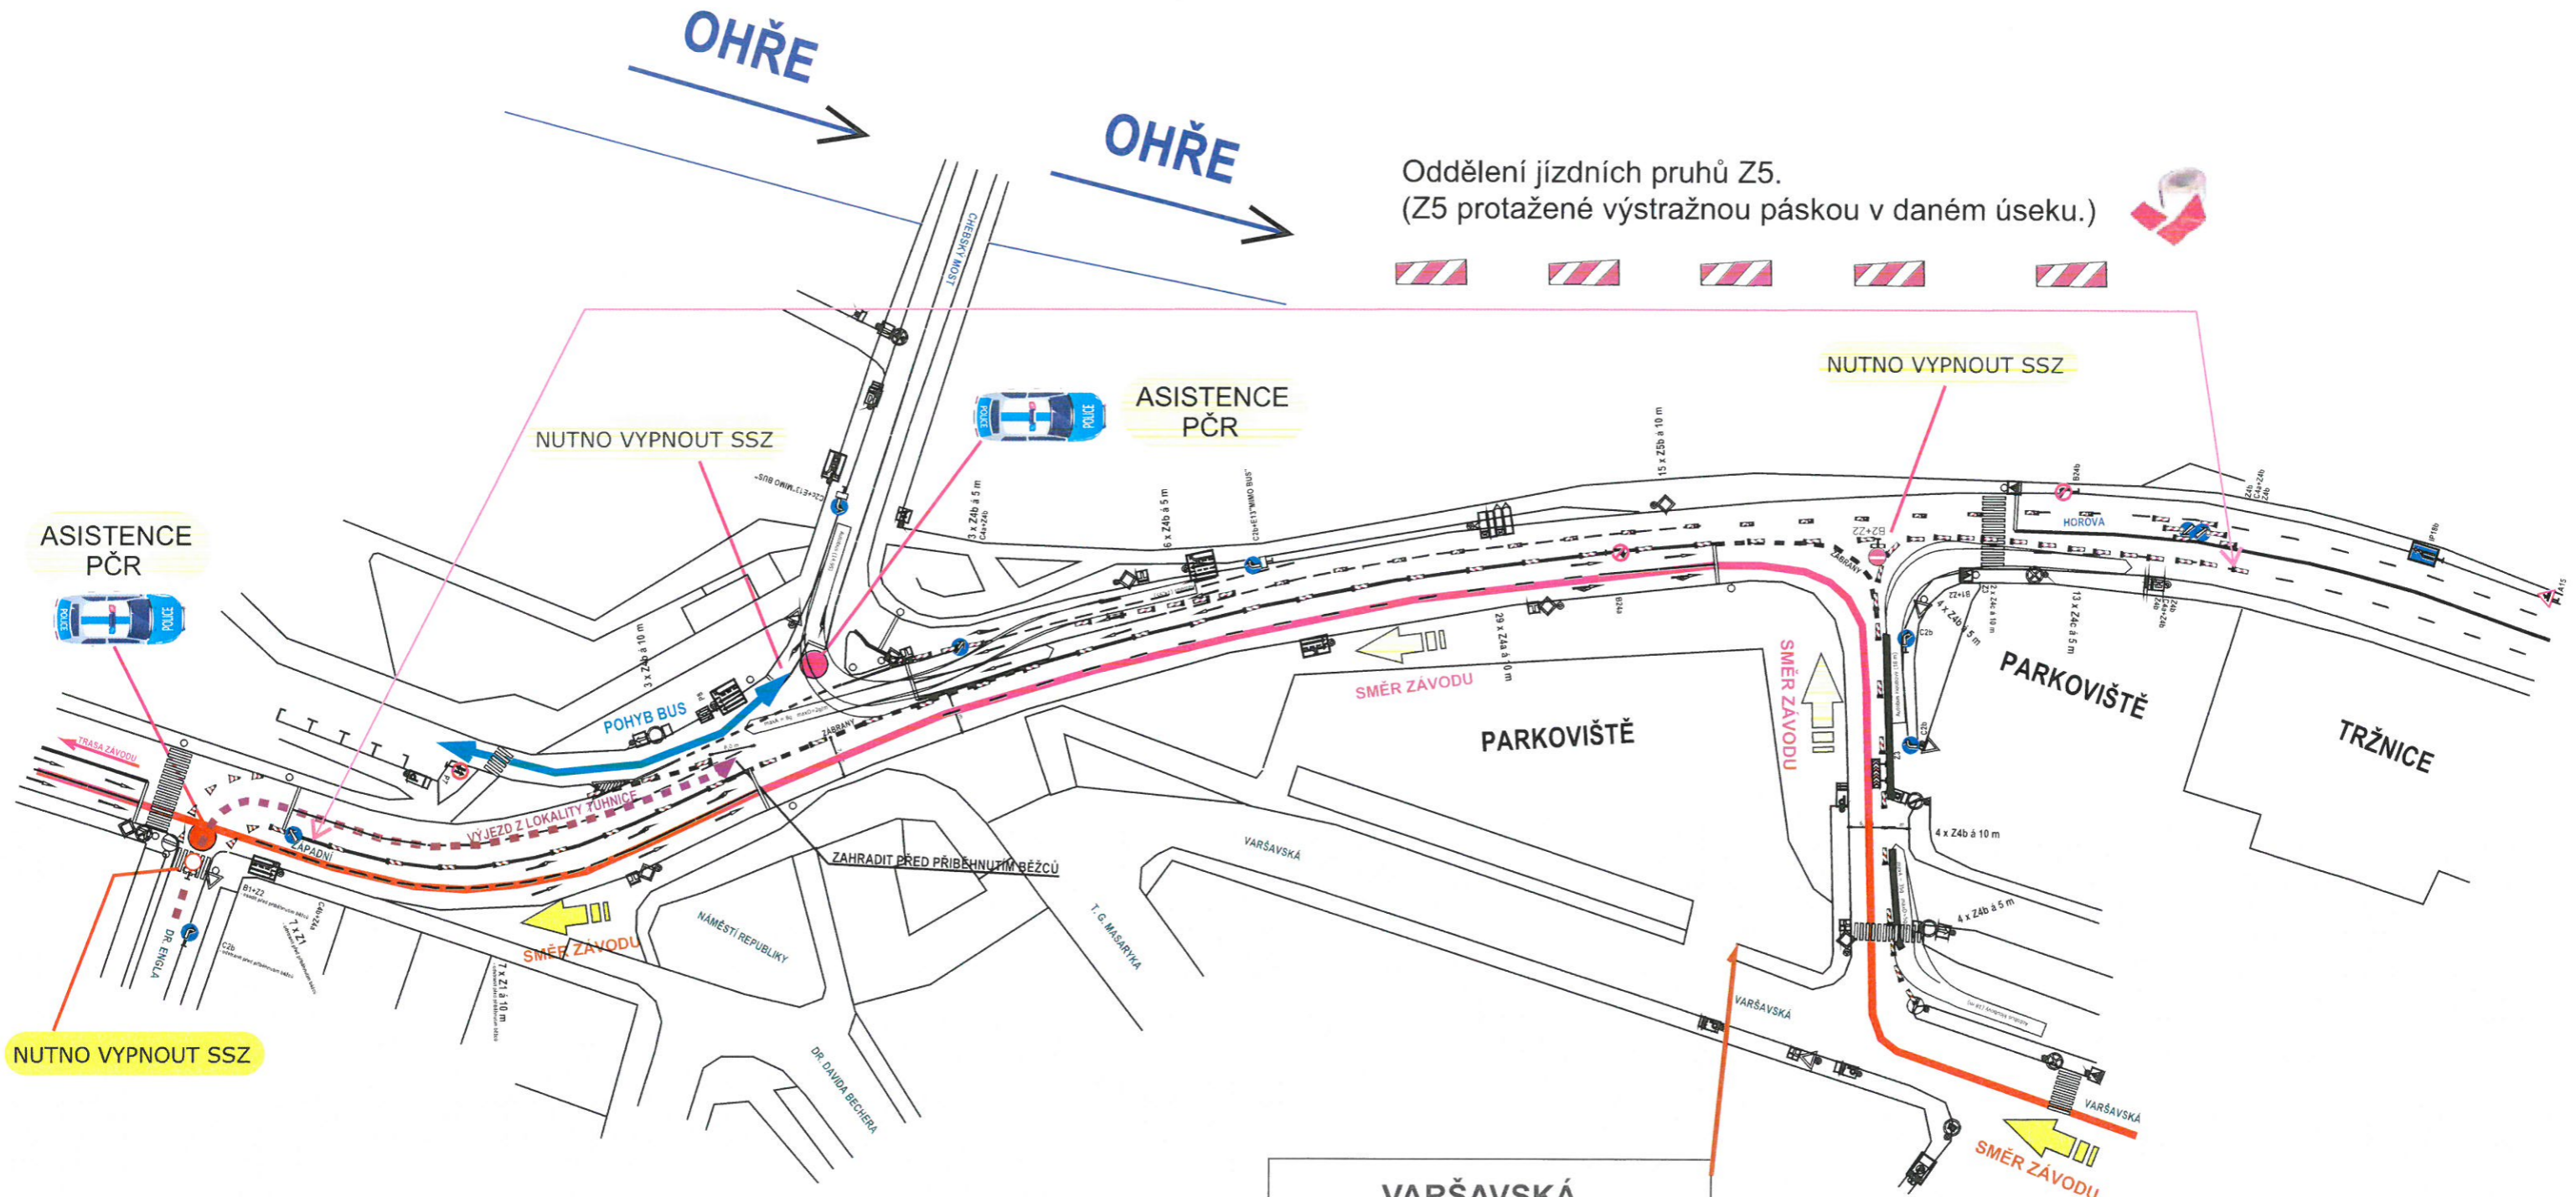

18.5.2024
VYJEZD Z
PARKOVIŠTĚ
18:00 - 18:45
UZÁVŘEN

ASISTENCE
PČR

- po proběhnutí posledního
běže křížovatkou
Slovenská x U Imperiálu

POZOR
IP22
1/2 MARATON
18.5.2024 13:30 - 22:00
VJEZD
DO LAŽENSKÉHO ÚZEMÍ
OMEZENÍ
SPA AREA IS LIMITED

TYTO DZ B28 + E13 OSADIT 10.5. 2024 _ PLATNOST od 17.5.-18.5. 2024
OSTATNÍ DZ BUDE REALIZOVÁNO 18.5. 2024

PROSTOR STARTU / CÍLE

TYTO DZ B28 OSADIT 10. 5. 2024
ZÁKRYTY BUDOU REALIZOVÁNY 18. 5. 2024

PROSTOR PRO ORGANIZÁTORY

OC VARIÁDA

PARKOVIŠTĚ

DETAIL C

Oddělení jízdních pruhů Z5.
(Z5 protažené výstražnou páskou v daném úseku.)

NUTNO VYPNOUT SSZ

NUTNO VYPNOUT SSZ

ASISTENCE PČR

ASISTENCE PČR