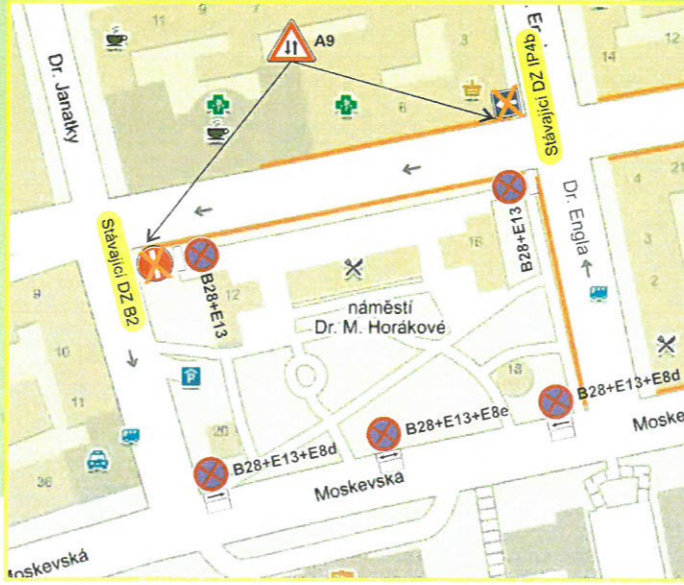

POZOR

**1/2 MARATON
KARLOVY VARY
18.5. 2024 13:30 - 22:00
CENTRUM
UZAVŘENO !**

B28+E13

**PLATÍ
18.5. 2024
OD 8:00 hod.
DO 22:00 hod.**

viz. LIST 2

**DZ U SJEZDU ZE SILNICE č. 6
NA PLYNÁRENSKOU ULICI**

Rozdělení jízdních pruhů.
(od ulice V Lučinách po
křižovatku Závodní - Studentská)

DETAIL U hotelu Thermal

DETAIL Jaltská - Dr. Engla

PLATNOST od 13:30 - 22:00

LIST č. 3

DETAIL Varšavská - Horova

DETAIL nám. Dr. M. Horákové

DETAIL Sadová - Zahradní

B1 - operativní použití během závodu

Instalace DZ IP10a+E13, IP10b v pátek 17.5. 2024

LIST č. 2

DETAIL

Divadelní náměstí

POZOR
IP22
1/2 MARATON
KARLOVY VARY
18.5.2024 13:30 - 22:00
NEBUDE UMOŽNĚN
VYJEZD !

ASISTENCE
PČR

POZOR
IP22
1/2 MARATON
18.5.2024
OD 8:00 hod.
DO 22:00 hod.
DO LAŽENSKÉHO ÚZEMÍ
OMEZENÍ
SPA AREA IS LIMITED

B28+E13

PLATI
18.5.2024
OD 8:00 hod.
DO 22:00 hod.

DETAIL
IP22

POZOR
1/2 MARATON
18.5.2024 13:30 - 22:00
VJEZD
DO LAŽENSKÉHO ÚZEMÍ
OMEZENÍ
SPA AREA IS LIMITED

Rozdělení jízdních pruhů.
(Slovenská)

KUŽELY á 15 m