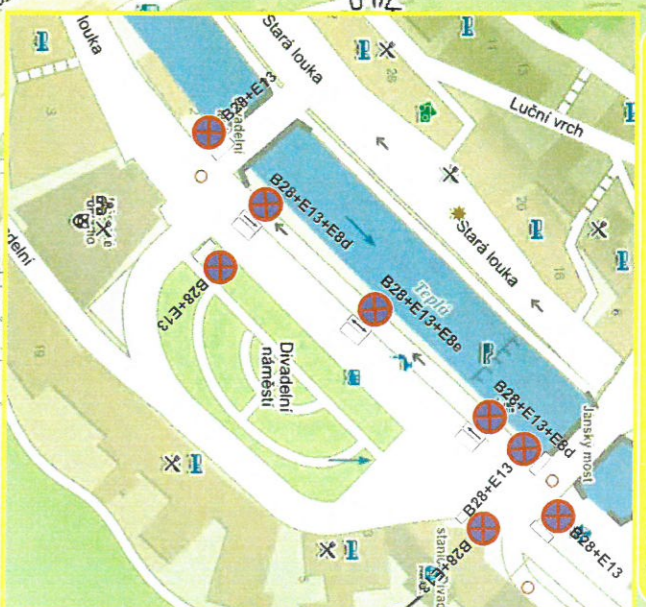

POZOR

**1/2 MARATON
KARLOVY VARY
18.5. 2024 13:30 - 22:00
CENTRUM
UZAVŘENO !**

B28+E13

**PLATÍ
18.5. 2024
OD 8:00 hod.
DO 22:00 hod.**

viz. LIST 2

**DZ U SJEZDU ZE SILNICE č. 6
NA PLYNÁRENSKOU ULICI**

Rozdělení jízdních pruhů.
(od ulice V Lučinách po
křižovatku Závodní - Studentská)

DETAIL U hotelu Thermal

DETAIL Jaltská - Dr. Engla

PLATNOST od 13:30 - 22:00

LIST č. 3

DETAIL Varšavská - Horova

DETAIL nám. Dr. M. Horákové

DETAIL Sadová - Zahradní

B1 - operativní použití během závodu

Instalace DZ IP10a+E13, IP10b v pátek 17.5. 2024

LIST č. 2

DETAIL

Divadelní náměstí

POZOR
IP22
1/2 MARATON
KARLOVY VARY
18.5.2024 13:30 - 22:00
NEBUDE UMOŽNĚN
VYJEZD !

ASISTENCE
PČR

POZOR
IP22
1/2 MARATON
18.5.2024
OD 8:00 hod.
DO 22:00 hod.
DO LAŽENSKÉHO ÚZEMÍ
OMEZENÍ
SPA AREA IS LIMITED

B28+E13

PLATI
18.5.2024
OD 8:00 hod.
DO 22:00 hod.

DETAIL
IP22

POZOR
1/2 MARATON
18.5.2024 13:30 - 22:00
VJEZD
DO LAŽENSKÉHO ÚZEMÍ
OMEZENÍ
SPA AREA IS LIMITED

Rozdělení jízdních pruhů.
(Slovenská)

KUŽELY á 15 m