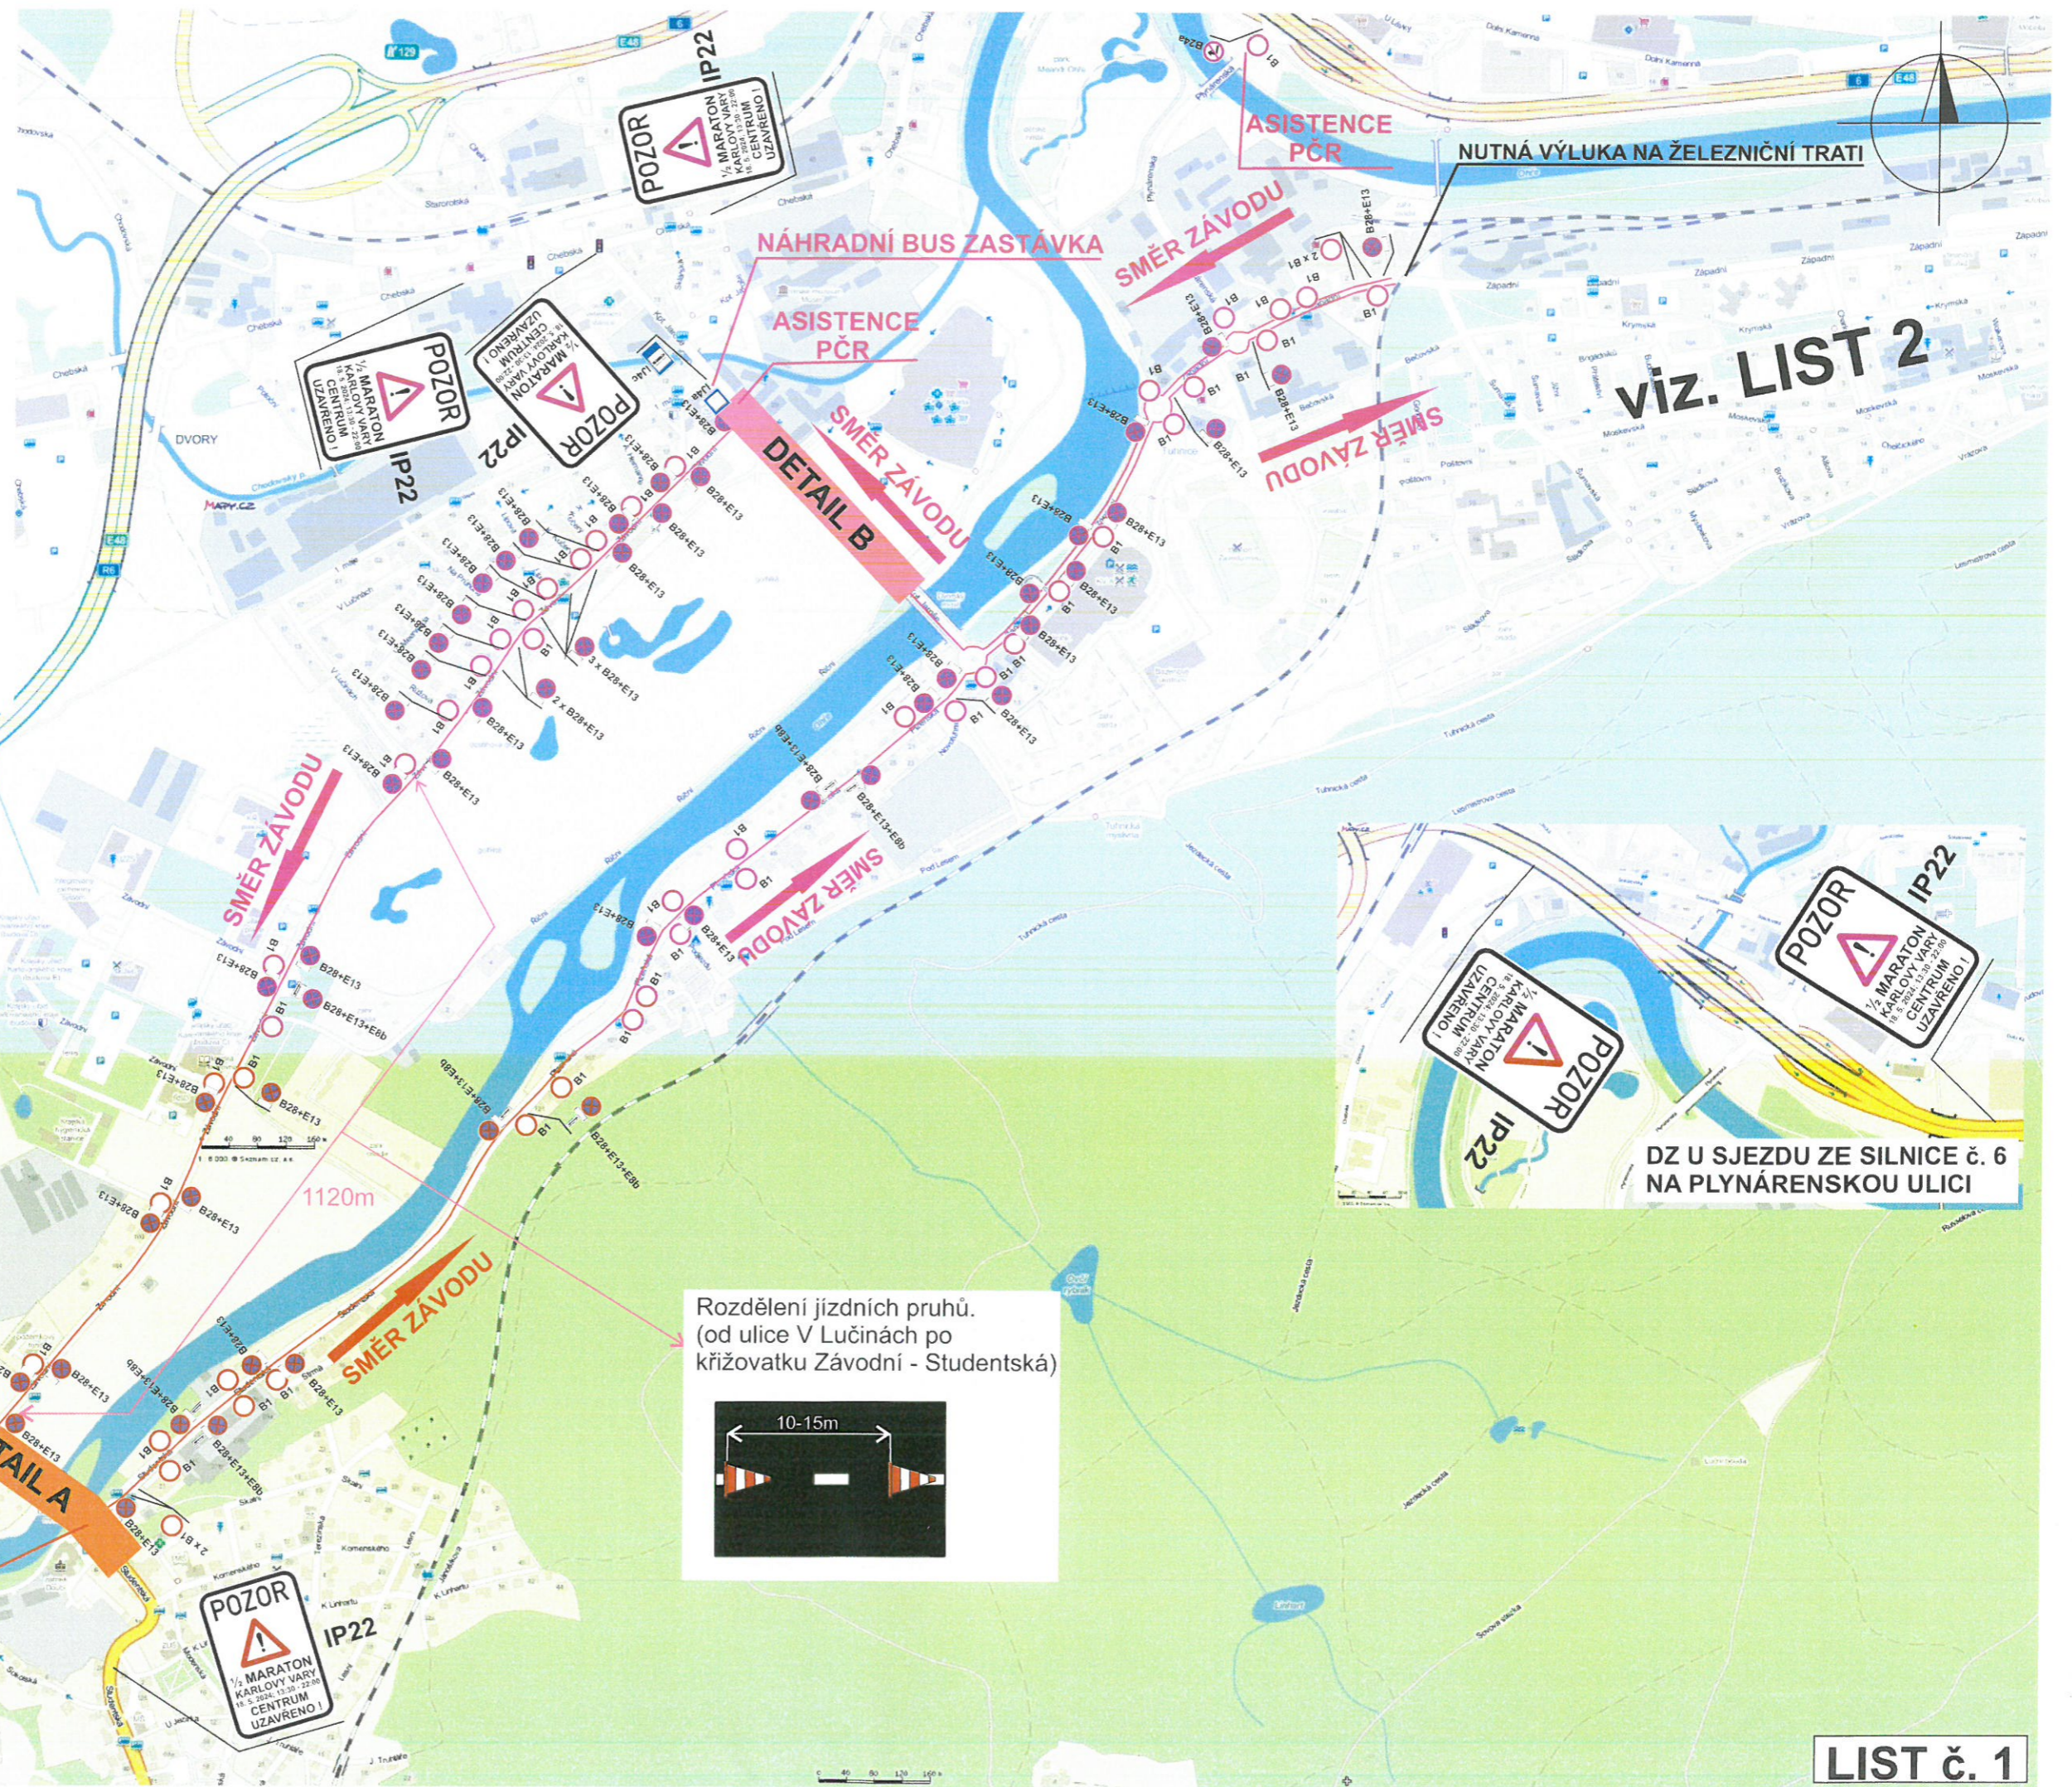

POZOR

**1/2 MARATON
KARLOVY VARY
18.5. 2024 13:30 - 22:00
CENTRUM
UZAVŘENO !**

B28+E13

**PLATÍ
18.5. 2024
OD 8:00 hod.
DO 22:00 hod.**

viz. LIST 2

**DZ U SJEZDU ZE SILNICE č. 6
NA PLYNÁRENSKOU ULICI**

Rozdělení jízdních pruhů.
(od ulice V Lučinách po
křižovatku Závodní - Studentská)

B28+E13

PLATI
18.5.2024
OD 8:00 hod.
DO 22:00 hod.

DETAIL
IP22

POZOR
1/2 MARATON
18.5.2024 13:30 - 22:00
VJEZD
DO LAŽENSKÉHO ÚZEMÍ
OMEZENÍ
SPA AREA IS LIMITED

Rozdělení jízdních pruhů.
(Slovenská)

KUŽELY á 15 m

18.5.2024
VYJEZD Z
PARKOVIŠTĚ
18:00 - 18:45
UZÁVŘEN

ASISTENCE
PČR

- po proběhnutí posledního
běže křížovatkou
Slovenská x U Imperiálu

POZOR
IP22
1/2 MARATON
18.5.2024 13:30 - 22:00
VJEZD
DO LAŽENSKÉHO ÚZEMÍ
OMEZENÍ
SPA AREA IS LIMITED

VARŠAVSKÁ

POZOR

IP 22

1/2 MARATON
18.5.2024 17:00 - 20:00
VJEZD I VÝJEZD
Z PARKOVIŠTĚ
UZAVŘEN !

DETAIL D

DETAIL TERMINÁL