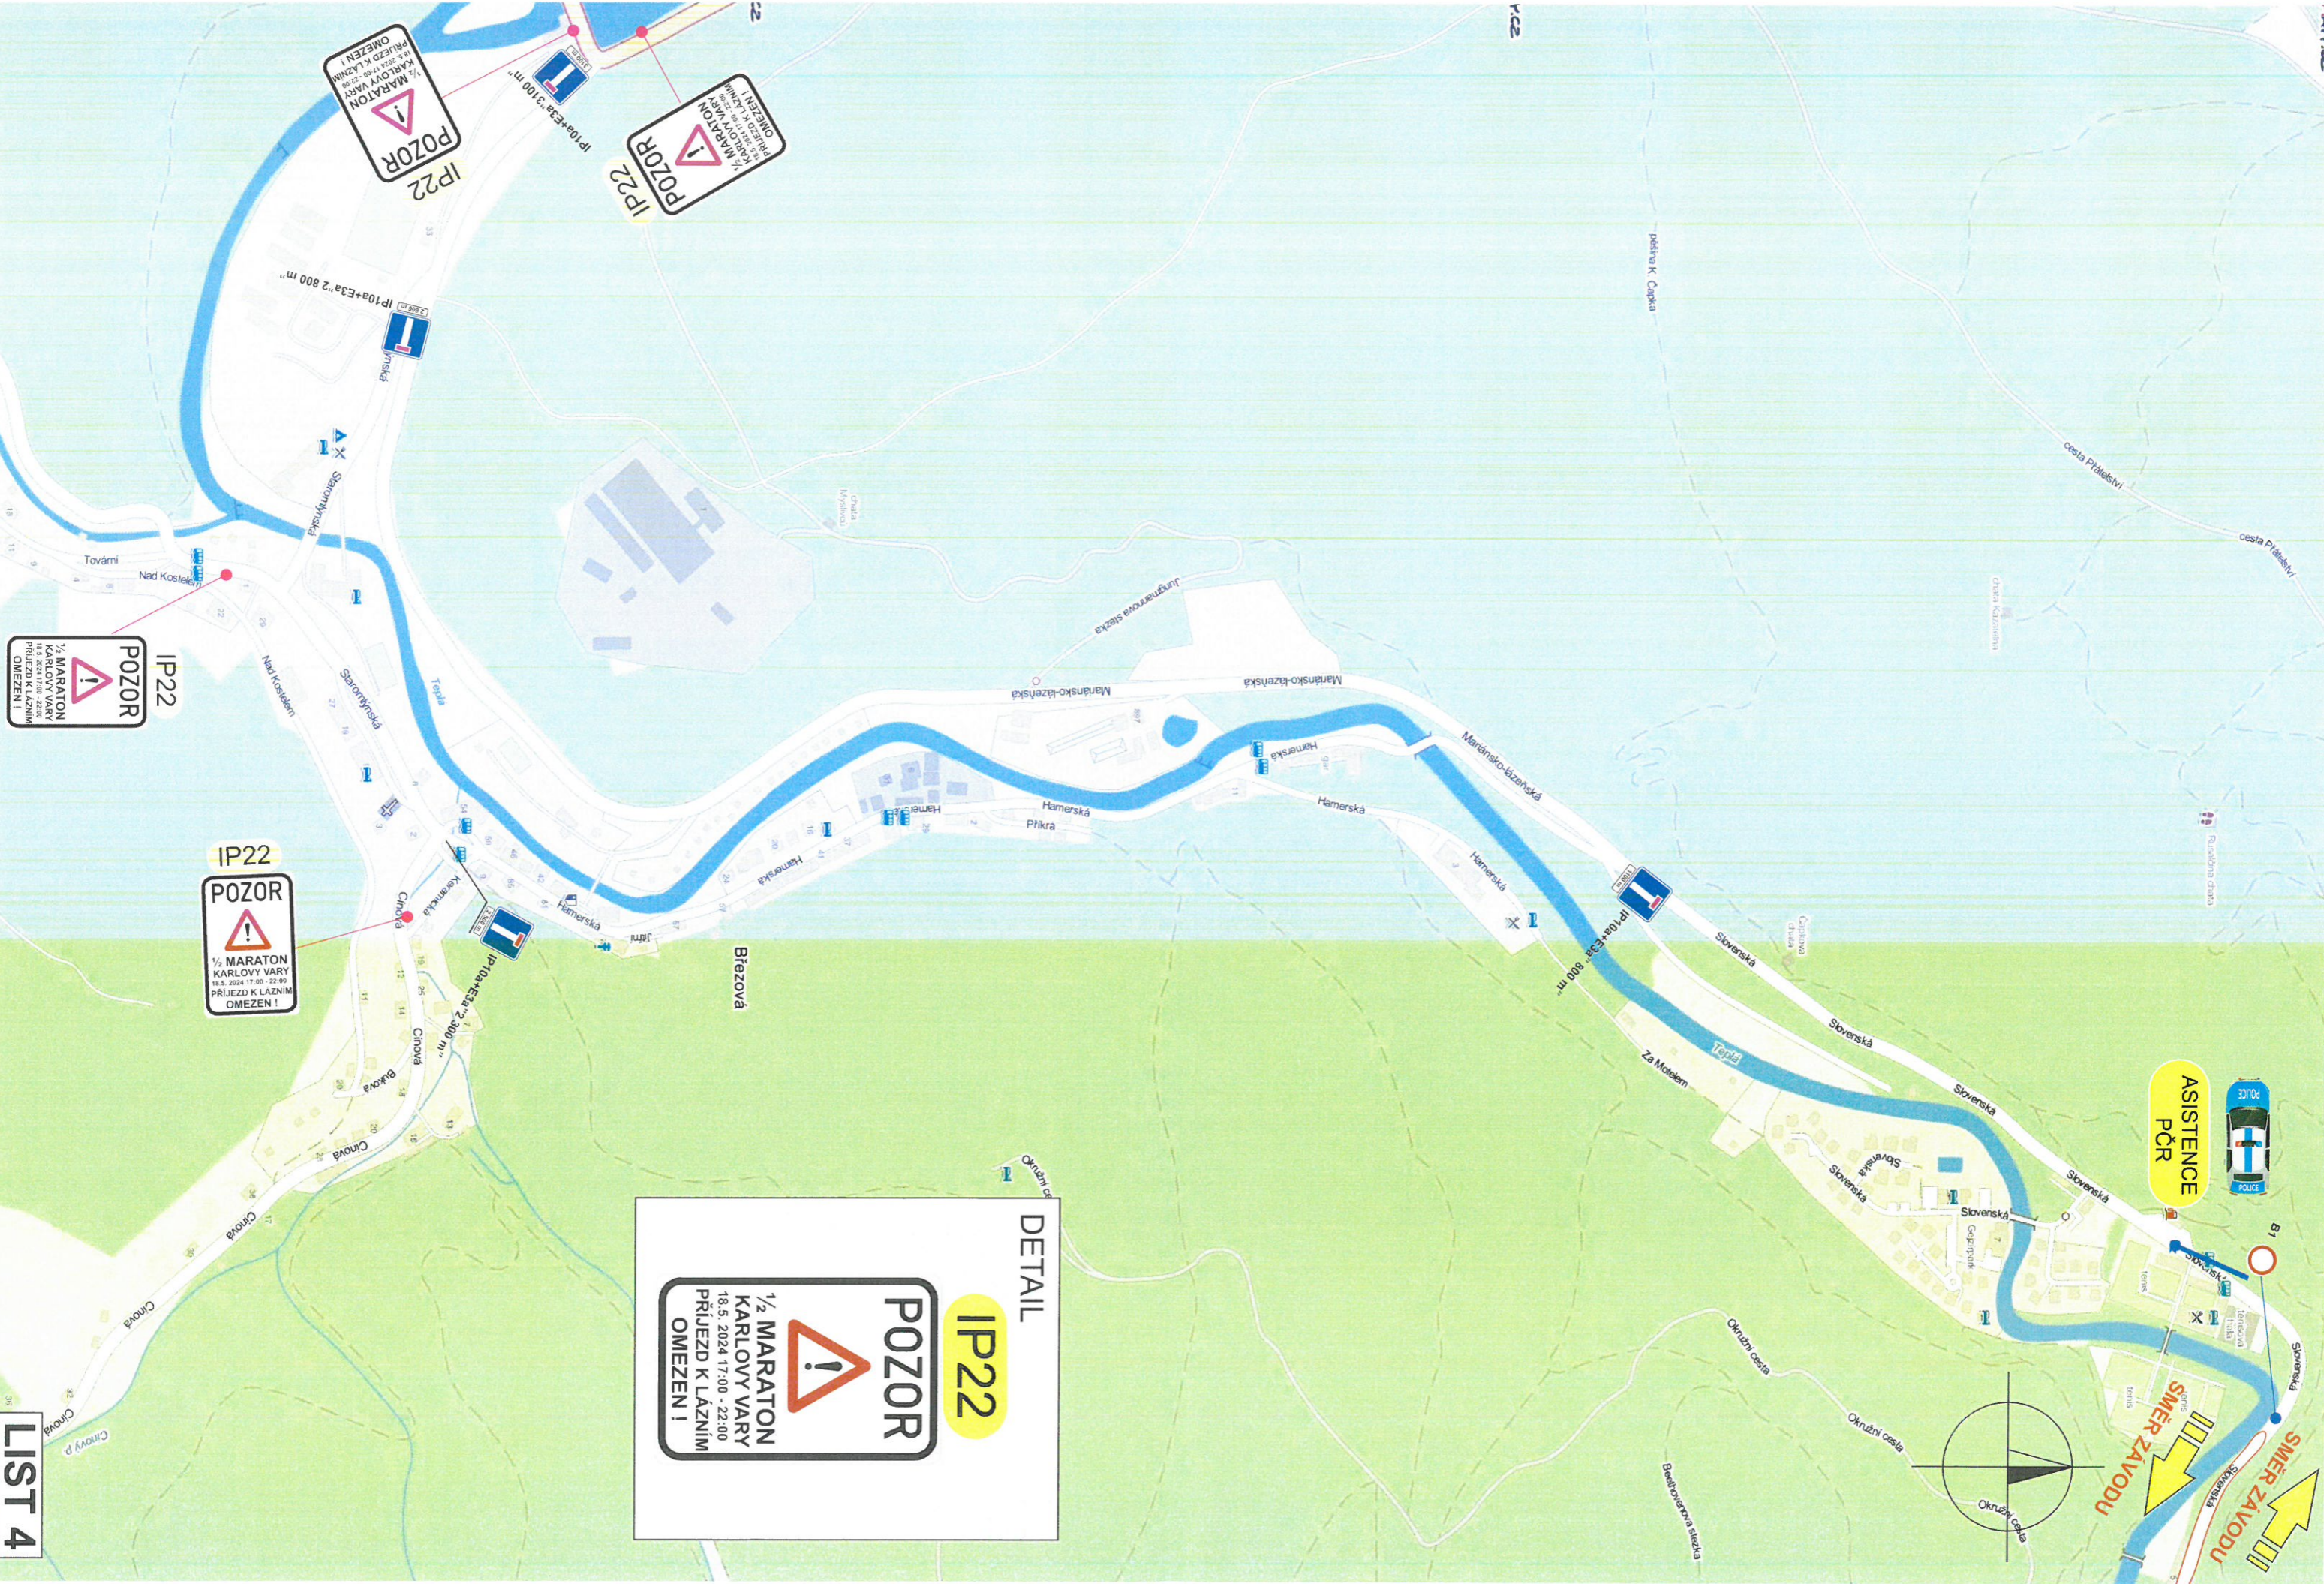

B28+E13

PLATI
18.5.2024
OD 8:00 hod.
DO 22:00 hod.

DETAIL
IP22

POZOR
1/2 MARATON
18.5.2024 13:30 - 22:00
VJEZD
DO LAŽENSKÉHO ÚZEMÍ
OMEZENÍ
SPA AREA IS LIMITED

Rozdělení jízdních pruhů.
(Slovenská)

KUŽELY á 15 m

18.5.2024
VYJEZD Z
PARKOVIŠTĚ
18:00 - 18:45
UZÁVŘEN

ASISTENCE
PČR

- po proběhnutí posledního
běže křížovatkou
Slovenská x U Imperiálu

POZOR
IP22
1/2 MARATON
18.5.2024 13:30 - 22:00
VJEZD
DO LAŽENSKÉHO ÚZEMÍ
OMEZENÍ
SPA AREA IS LIMITED

ASISTENCE
PČR

- po proběhnutí posledního
běže křížovatkou
Slovenská x U Imperiálu

POZOR
IP22
1/2 MARATON
18.5.2024 13:30 - 22:00
VJEZD
DO LAŽENSKÉHO ÚZEMÍ
OMEZENÍ
SPA AREA IS LIMITED

DETAIL

IP22

POZOR

1/2 MARATON KARLOVY VARY
 18.5.2024 17:00 - 22:00
 PŘÍJEZD K LÁZNĚM
 OMEZENÍ !

VARŠAVSKÁ

POZOR

IP 22

1/2 MARATON
18.5.2024 17:00 - 20:00
VJEZD I VÝJEZD
Z PARKOVIŠTĚ
UZAVŘEN !

DETAIL D

DETAIL TERMINÁL