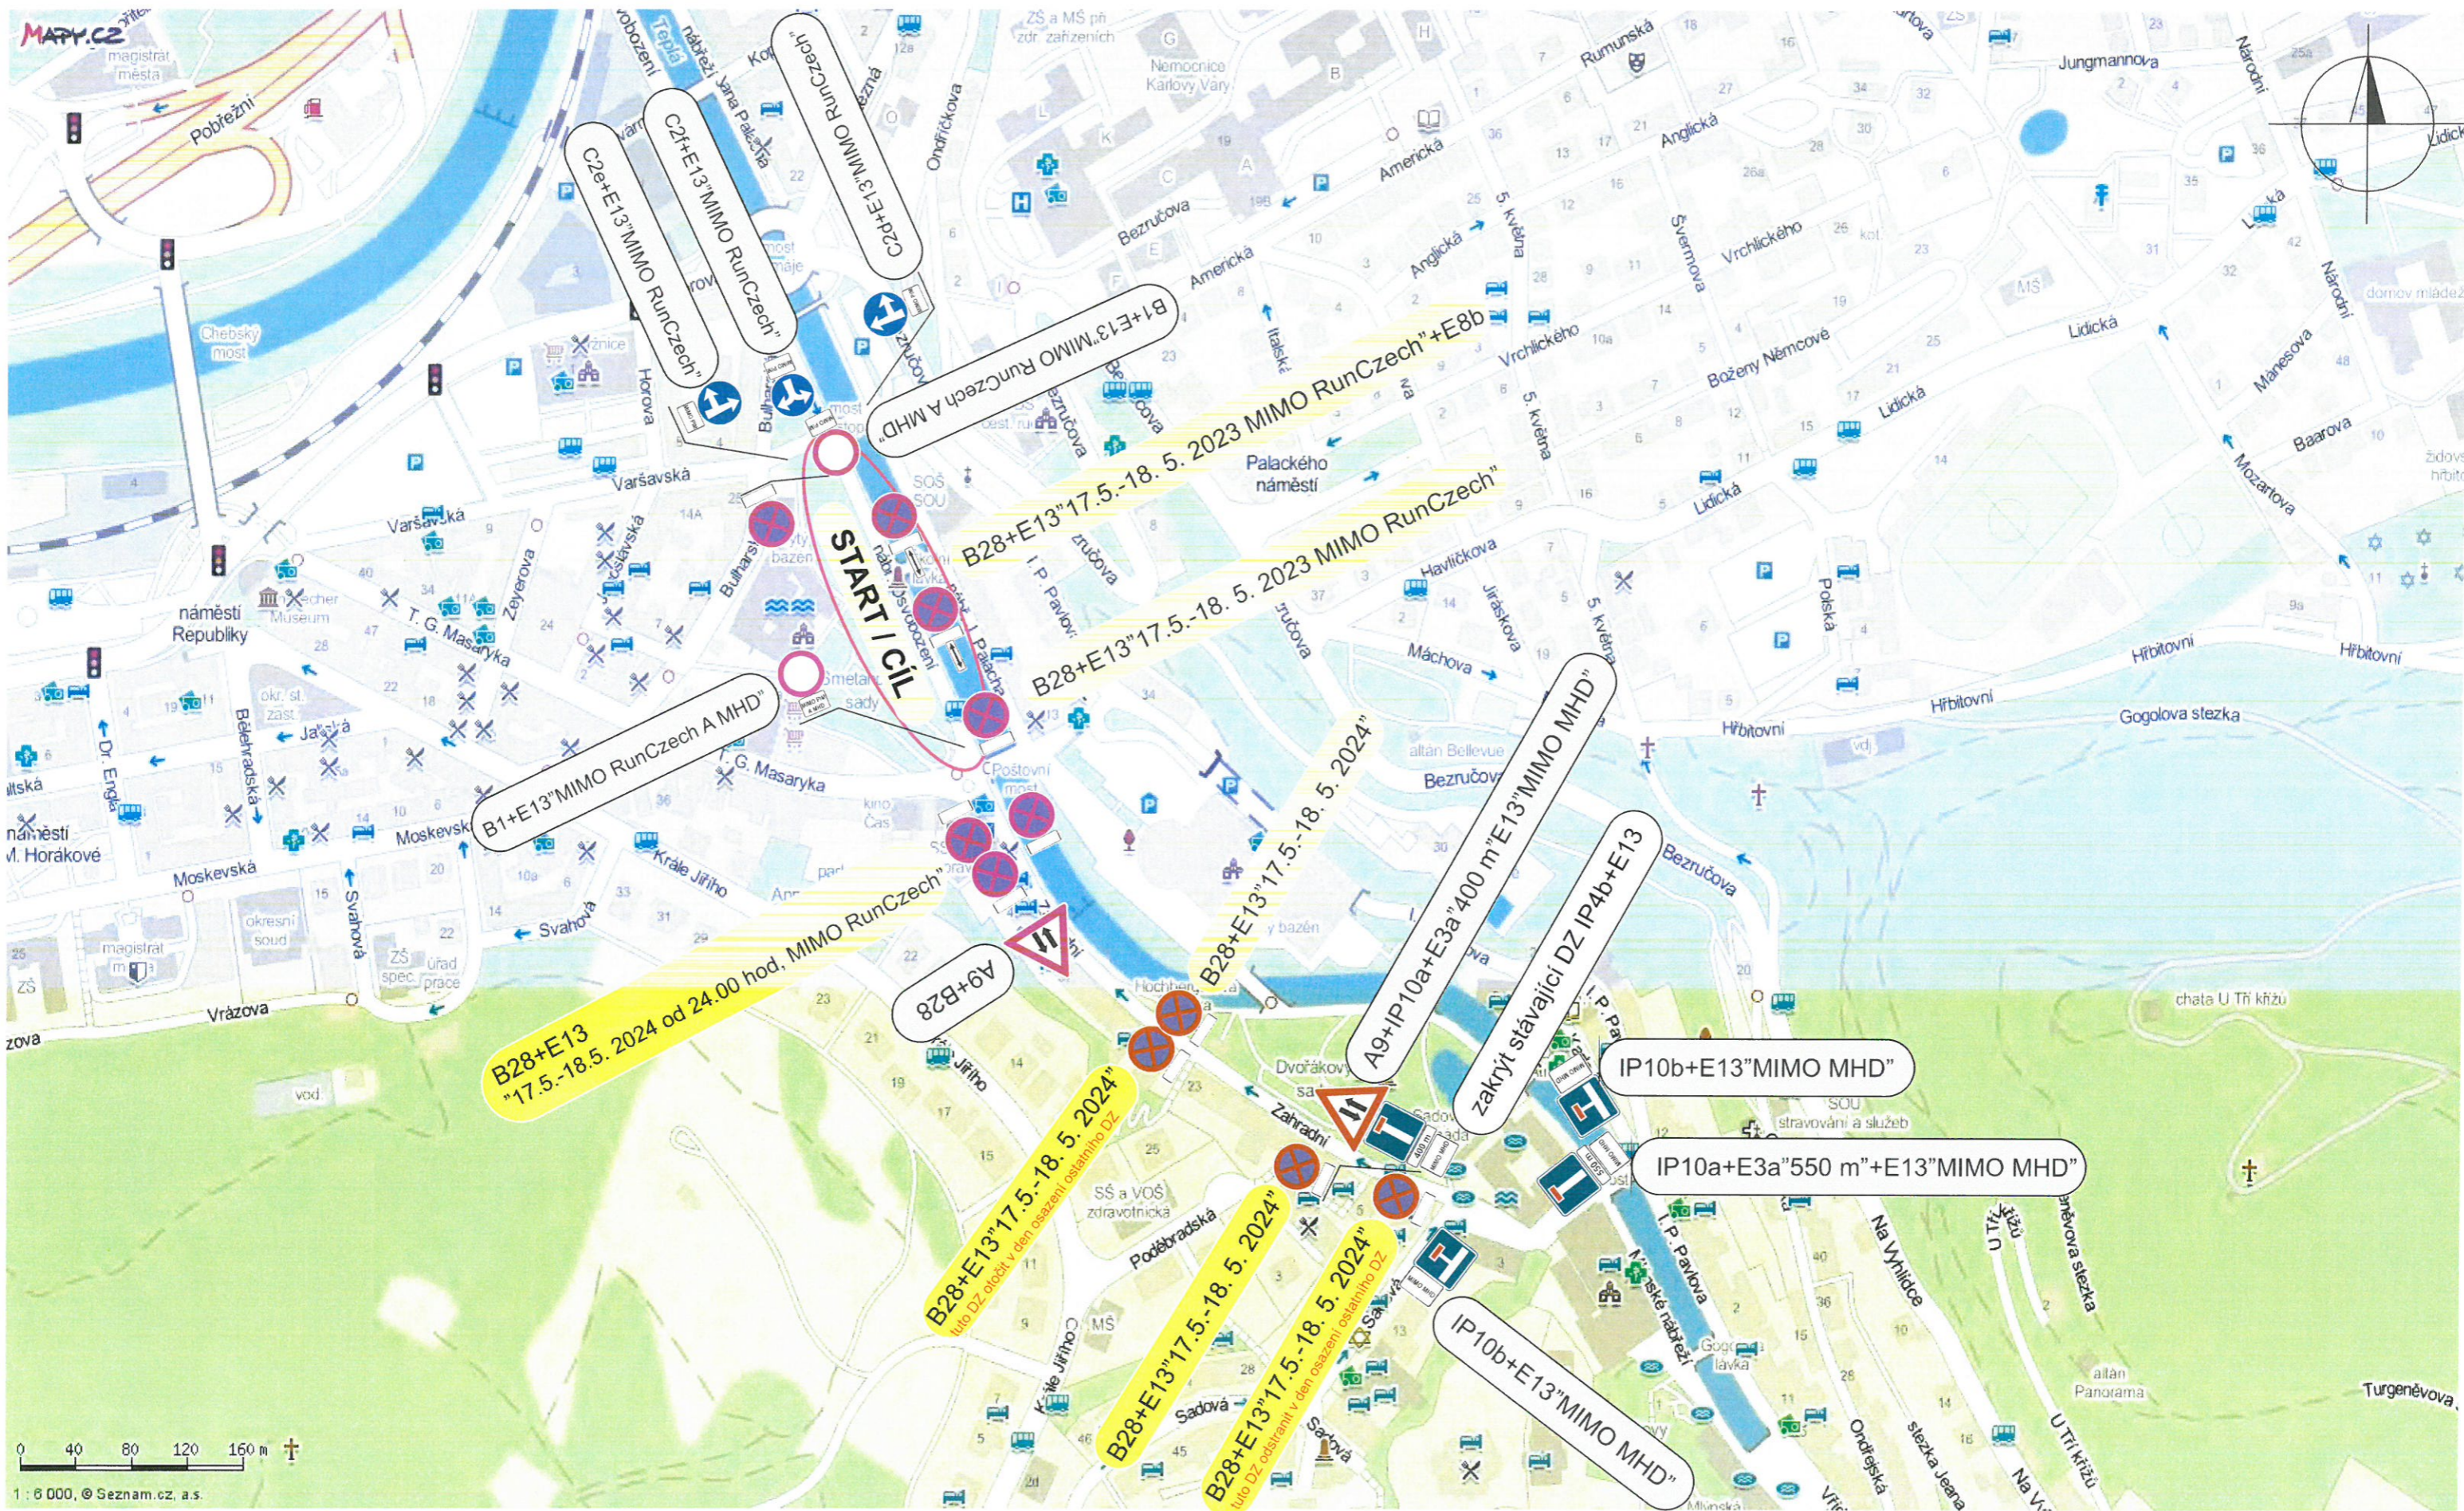

POZOR

**1/2 MARATON
KARLOVY VARY
18.5. 2024 13:30 - 22:00
CENTRUM
UZAVŘENO !**

B28+E13

**PLATÍ
18.5. 2024
OD 8:00 hod.
DO 22:00 hod.**

viz. LIST 2

**DZ U SJEZDU ZE SILNICE č. 6
NA PLYNÁRENSKOU ULICI**

Rozdělení jízdních pruhů.
(od ulice V Lučinách po
křižovatku Závodní - Studentská)

18.5.2024
VYJEZD Z
PARKOVIŠTĚ
18:00 - 18:45
UZÁVŘEN

ASISTENCE
PČR

- po proběhnutí posledního
běže křížovatkou
Slovenská x U Imperiálu

POZOR
IP22
1/2 MARATON
18.5.2024 13:30 - 22:00
VJEZD
DO LAŽENSKÉHO ÚZEMÍ
OMEZENÍ
SPA AREA IS LIMITED

1/2 MARATON KARLOVY VARY
 18.5.2024 17:00 - 22:00
 PŘÍJEZD K LÁZNĚM
 OMEZENÍ !

IP22

POZOR

1/2 MARATON KARLOVY VARY
 18.5.2024 17:00 - 22:00
 PŘÍJEZD K LÁZNĚM
 OMEZENÍ !

ASISTENCE PČR

SMĚR ZAVODU

SMĚR ZAVODU

VARŠAVSKÁ

POZOR

IP 22

1/2 MARATON
18.5.2024 17:00 - 20:00
VJEZD I VÝJEZD
Z PARKOVIŠTĚ
UZAVŘEN !

DETAIL D

DETAIL TERMINÁL