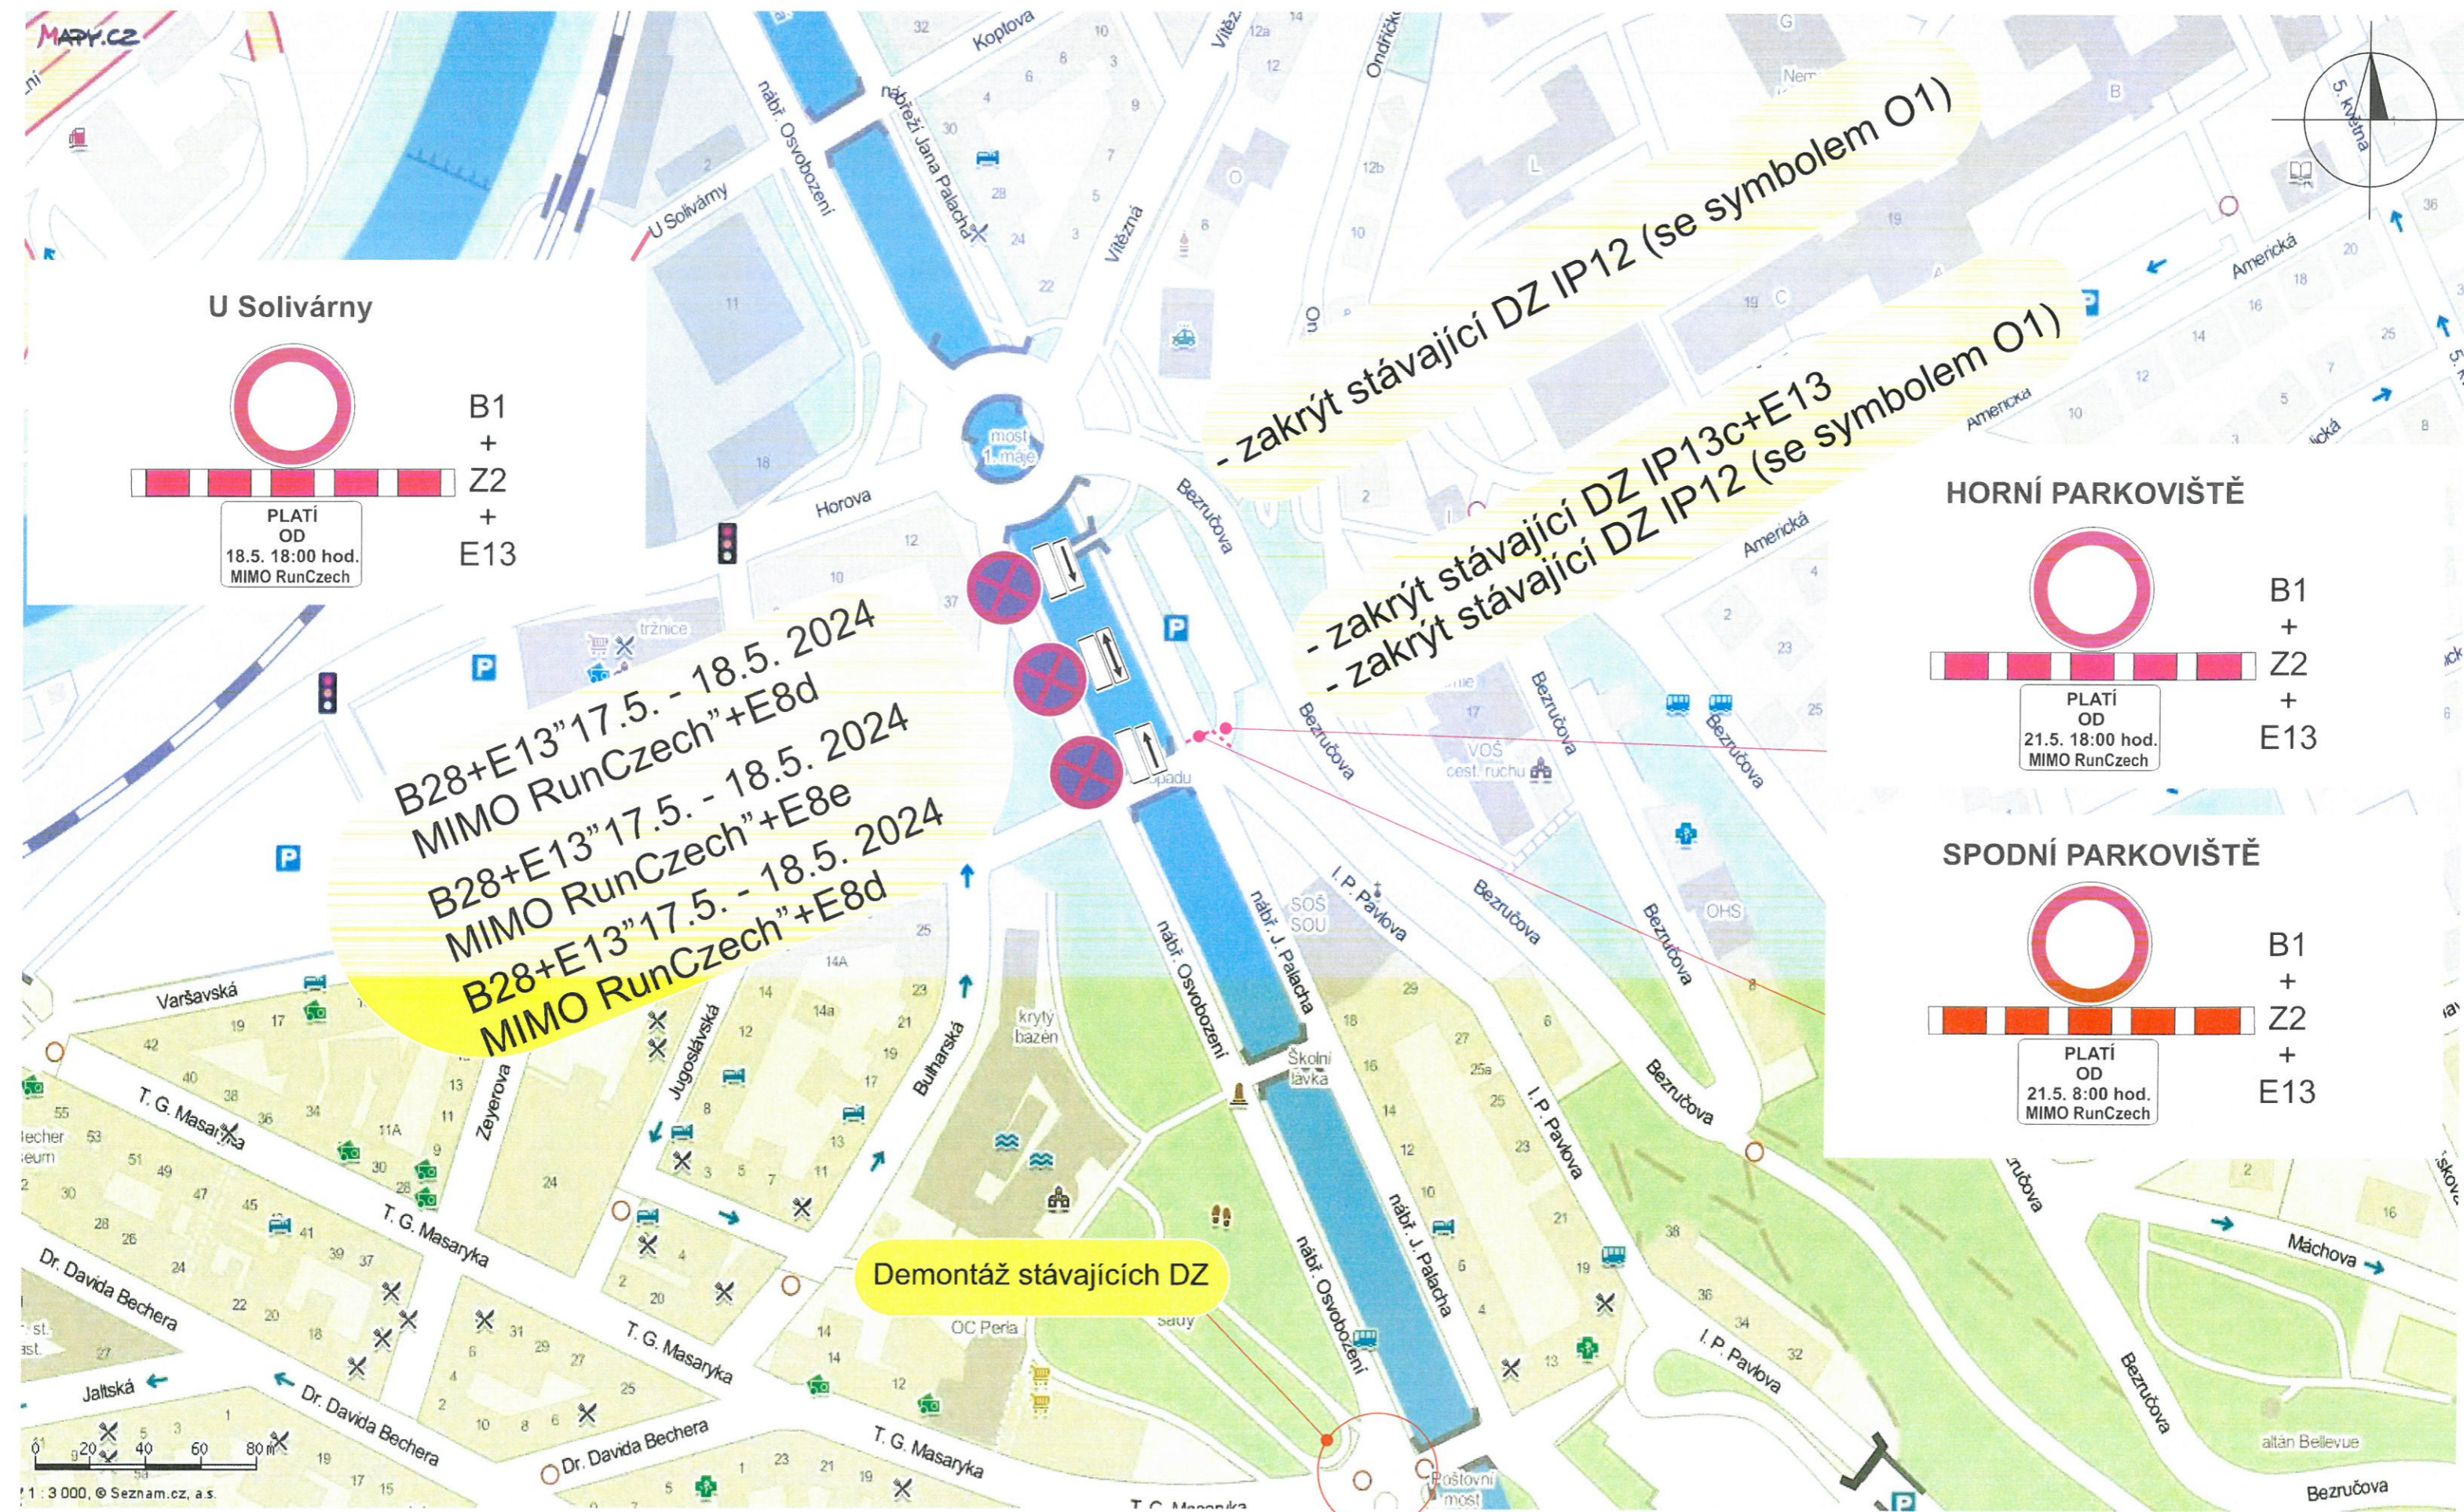

18.5.2024
VYJEZD Z
PARKOVIŠTĚ
18:00 - 18:45
UZÁVŘEN

ASISTENCE
PČR

- po proběhnutí posledního
běže křížovatkou
Slovenská x U Imperiálu

POZOR
IP22
1/2 MARATON
18.5.2024 13:30 - 22:00
VJEZD
DO LAŽENSKÉHO ÚZEMÍ
OMEZENÍ
SPA AREA IS LIMITED

1/2 MARATON KARLOVY VARY
 18.5.2024 17:00 - 22:00
 PŘÍJEZD K LÁZNĚM
 OMEZENÍ !

IP22

POZOR

1/2 MARATON KARLOVY VARY
 18.5.2024 17:00 - 22:00
 PŘÍJEZD K LÁZNĚM
 OMEZENÍ !

ASISTENCE PČR

SMĚR ZAVODU

SMĚR ZAVODU

TYTO DZ B28 + E13 OSADIT 10.5. 2024 _ PLATNOST od 17.5.-18.5. 2024
OSTATNÍ DZ BUDE REALIZOVÁNO 18.5. 2024

PROSTOR STARTU / CÍLE

TYTO DZ B28 OSADIT 10. 5. 2024
ZÁKRYTY BUDOU REALIZOVÁNY 18. 5. 2024

PROSTOR PRO ORGANIZÁTORY

OC VARIÁDA

PARKOVIŠTĚ

DETAIL C

Oddělení jízdních pruhů Z5.
(Z5 protažené výstražnou páskou v daném úseku.)

NUTNO VYPNOUT SSZ

NUTNO VYPNOUT SSZ

ASISTENCE PČR

ASISTENCE PČR