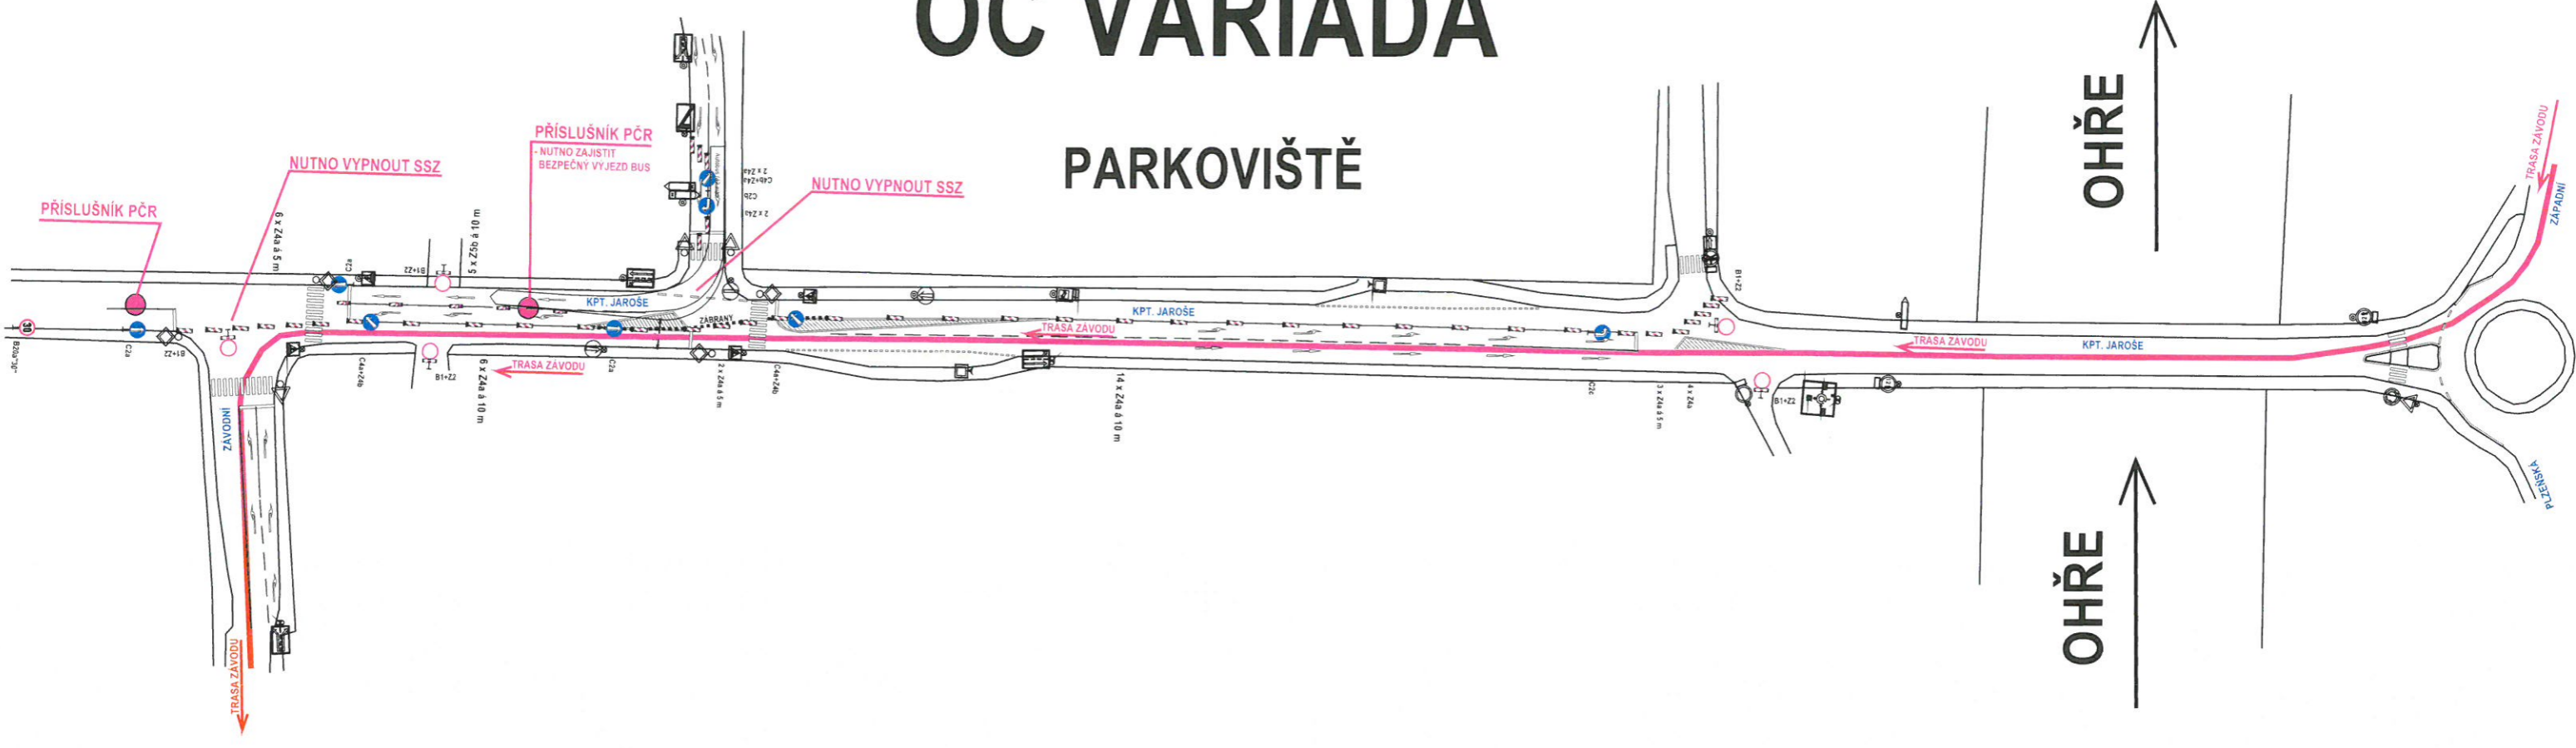

18.5.2024
VYJEZD Z
PARKOVIŠTĚ
18:00 - 18:45
UZÁVŘEN

ASISTENCE
PČR

- po proběhnutí posledního
běže křížovatkou
Slovenská x U Imperiálu

POZOR
IP22
1/2 MARATON
18.5.2024 13:30 - 22:00
VJEZD
DO LAŽENSKÉHO ÚZEMÍ
OMEZENÍ
SPA AREA IS LIMITED

TYTO DZ B28 + E13 OSADIT 10.5. 2024 _ PLATNOST od 17.5.-18.5. 2024
OSTATNÍ DZ BUDE REALIZOVÁNO 18.5. 2024

PROSTOR STARTU / CÍLE

TYTO DZ B28 OSADIT 10. 5. 2024
ZÁKRYTY BUDOU REALIZOVÁNY 18. 5. 2024

PROSTOR PRO ORGANIZÁTORY

OC VARIÁDA

PARKOVIŠTĚ

DETAIL C

Oddělení jízdních pruhů Z5.
(Z5 protažené výstražnou páskou v daném úseku.)

NUTNO VYPNOUT SSZ

NUTNO VYPNOUT SSZ

ASISTENCE PČR

ASISTENCE PČR

VARŠAVSKÁ

POZOR

IP 22

1/2 MARATON
18.5.2024 17:00 - 20:00
VJEZD I VÝJEZD
Z PARKOVIŠTĚ
UZAVŘEN !

DETAIL D

DETAIL TERMINÁL