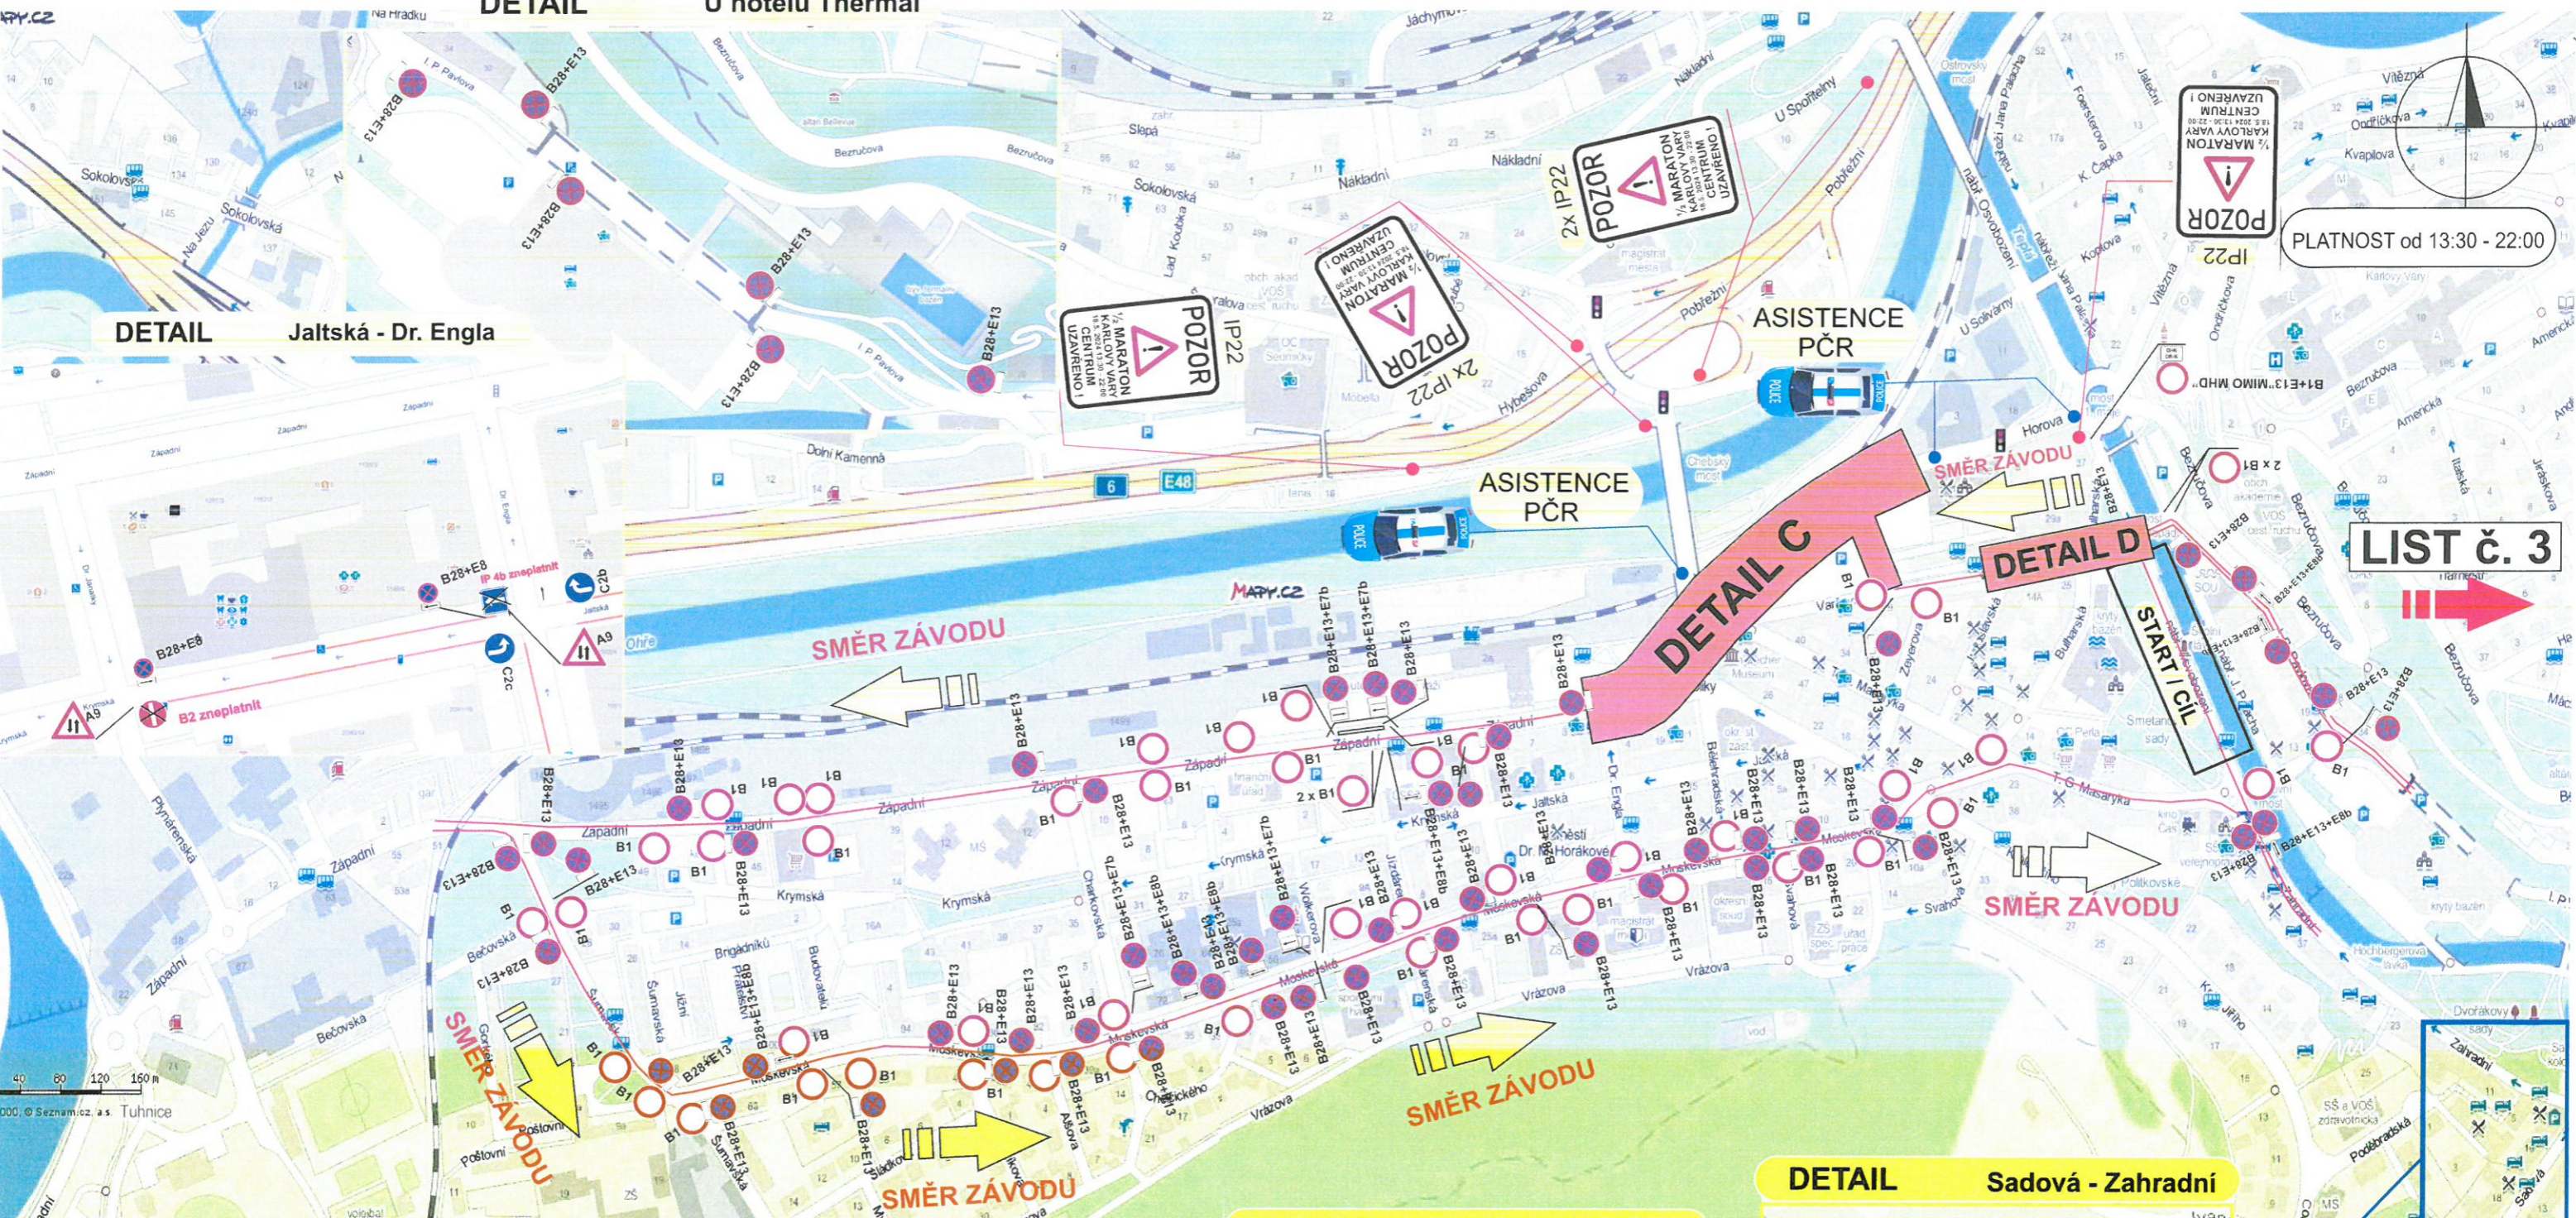

POZOR

**1/2 MARATON
KARLOVY VARY
18.5. 2024 13:30 - 22:00
CENTRUM
UZAVŘENO !**

B28+E13

**PLATÍ
18.5. 2024
OD 8:00 hod.
DO 22:00 hod.**

viz. LIST 2

**DZ U SJEZDU ZE SILNICE č. 6
NA PLYNÁRENSKOU ULICI**

Rozdělení jízdních pruhů.
(od ulice V Lučinách po
křižovatku Závodní - Studentská)

DETAIL U hotelu Thermal

DETAIL Jaltská - Dr. Engla

PLATNOST od 13:30 - 22:00

LIST č. 3

DETAIL Varšavská - Horova

DETAIL nám. Dr. M. Horákové

DETAIL Sadová - Zahradní

B1 - operativní použití během závodu

B28+E13

PLATI
18.5.2024
OD 8:00 hod.
DO 22:00 hod.

DETAIL
IP22

POZOR
1/2 MARATON
18.5.2024 13:30 - 22:00
VJEZD
DO LAŽENSKÉHO ÚZEMÍ
OMEZENÍ
SPA AREA IS LIMITED

Rozdělení jízdních pruhů.
(Slovenská)

KUŽELY á 15 m

18.5.2024
VYJEZD Z
PARKOVIŠTĚ
18:00 - 18:45
UZÁVŘEN

ASISTENCE
PČR

- po proběhnutí posledního
běže křížovatkou
Slovenská x U Imperiálu

POZOR
IP22
1/2 MARATON
18.5.2024 13:30 - 22:00
VJEZD
DO LAŽENSKÉHO ÚZEMÍ
OMEZENÍ
SPA AREA IS LIMITED