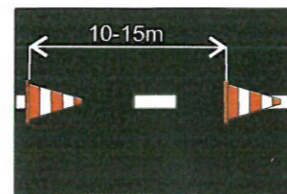

POZOR

**1/2 MARATON
KARLOVY VARY
18.5. 2024 13:30 - 22:00
CENTRUM
UZAVŘENO !**

B28+E13

**PLATÍ
18.5. 2024
OD 8:00 hod.
DO 22:00 hod.**

viz. LIST 2

**DZ U SJEZDU ZE SILNICE č. 6
NA PLYNÁRENSKOU ULICI**

Rozdělení jízdních pruhů.
(od ulice V Lučinách po
křižovatku Závodní - Studentská)