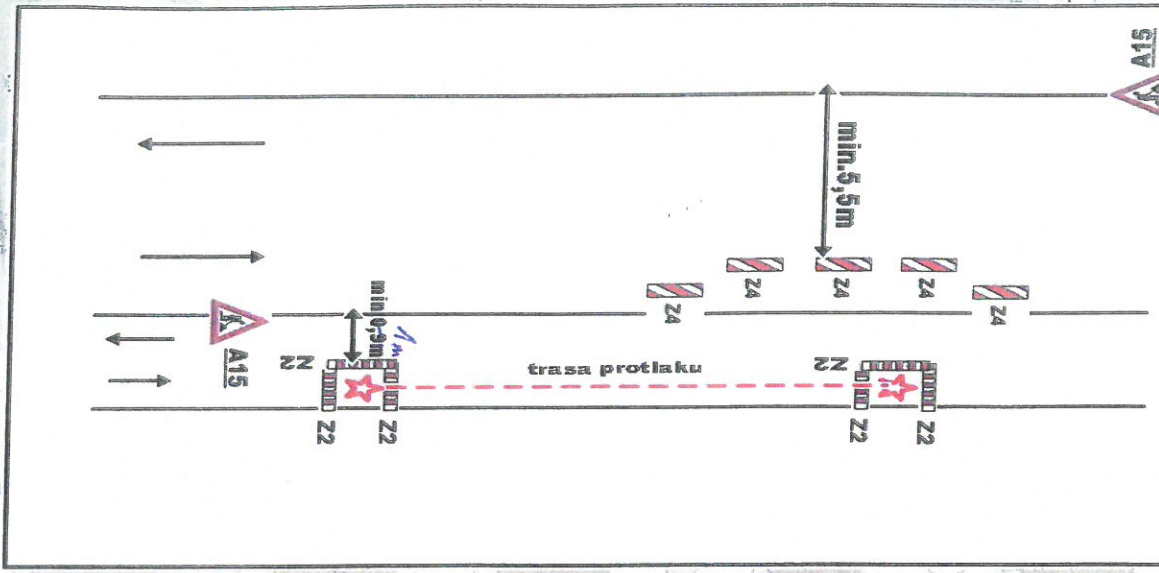

**montážní jámy a pracovní místo
v MK (montážní technika zhotovitele)**

nové podzemní vedení sítě CETIN(0069-23 FTTH)_St.úpravy na Vyhliče KV_OK

29-09-2023
POLICEJ ČR KRAJSKÉ ŘEDITELSTVÍ POLICEJ ČR
109
KARLOVVARSKÉHO KRAJE